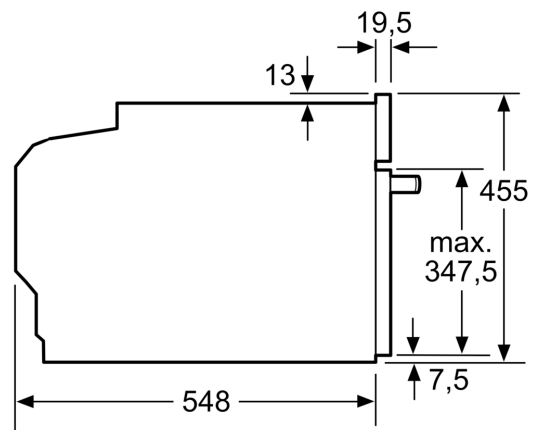

#### **Maße**

- Gerätemaße (HxBxT): 455 x 594 x 548mm
- Nischenmaße (HxBxT): 455 mm x 560 mm x 550 mm
- „Maße und Einbauhinweise zu diesem Gerät gemäß technischer Zeichnung beachten“
- Um die technische und optische Kompatibilität zu gewährleisten, empfehlen wir Ihnen, Komplementär-Produkte innerhalb der Produktserie Serie 8 zu wählen, um die bestmögliche Einbausituation Ihrer Einbaugeräte zu gewährleisten.

#### **Technische Info**

**Serie 8, Einbau-Kompaktbackofen  
mit Mikrowellenfunktion, 60 x 45  
cm, Schwarz  
CMG676BB1**

Maße in mm

Maße in mm

Einbau mit einem Kochfeld.

Wird das Kompaktgerät unter einem Kochfeld eingebaut, muss folgende Arbeitsplattenstärke (ggf. inkl. Unterkonstruktion) beachtet werden.