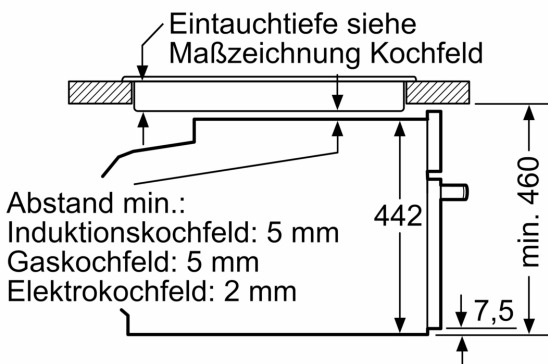

#### **Maße**

- Gerätemaße (HxBxT): 455 x 594 x 548mm
- Nischenmaße (HxBxT): 455 mm x 560 mm x 550 mm
- „Maße und Einbauhinweise zu diesem Gerät gemäß technischer Zeichnung beachten“
- Um die technische und optische Kompatibilität zu gewährleisten, empfehlen wir Ihnen, Komplementär-Produkte innerhalb der Produktserie Serie 8 zu wählen, um die bestmögliche Einbausituation Ihrer Einbaugeräte zu gewährleisten.

#### **Technische Info**

**Serie 8, Einbau-Kompaktbackofen  
mit Mikrowellenfunktion, 60 x 45  
cm, Schwarz  
CMG676BB1**

Maße in mm

Maße in mm

Einbau mit einem Kochfeld.

Wird das Kompaktgerät unter einem Kochfeld eingebaut, muss folgende Arbeitsplattenstärke (ggf. inkl. Unterkonstruktion) beachtet werden.

Maße in mm

Kochfeld-Typ	min. Arbeitsplattenstärke	
	aufgesetzt	flächenbündig
Induktionskochfeld	42 mm	43 mm
Vollflächen-Induktionskochfeld	52 mm	53 mm
Gaskochfeld	32 mm	43 mm
Elektrokochfeld	32 mm	35 mm