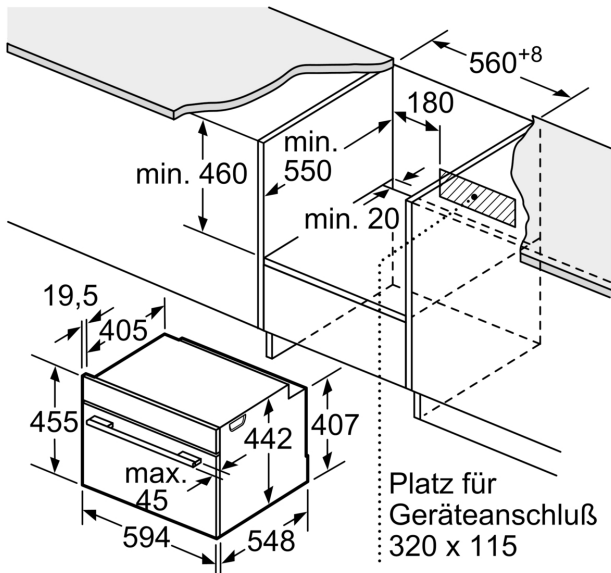

**Serie 8, Einbau-Kompaktbackofen
mit Mikrowellenfunktion, 60 x 45
cm, Schwarz
CMG676BB1**

Maße in mm