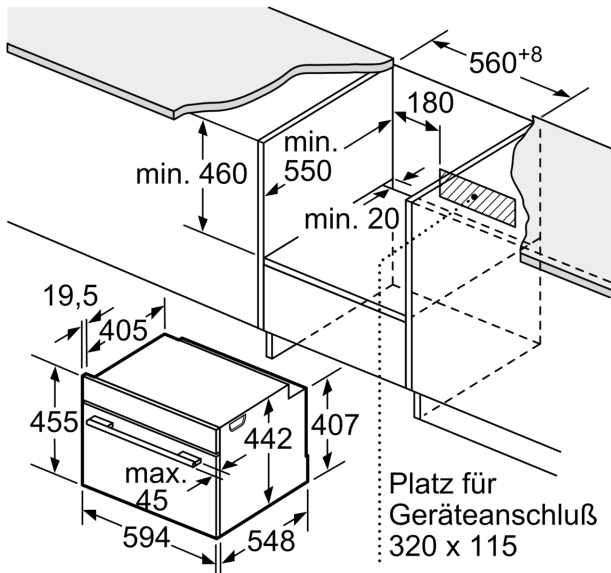

Umwelt und Sicherheit

- Türverriegelung mechanisch
- Kindersicherung Sicherheitsabschaltung Restwärmeanzeige
Starttaste Türkontaktschalter

Technische Info:

- Länge Netzkabel: 150 cm
- Gesamtanschlusswert Elektro: 3.6 kW
- Gerätemaße (HxBxT): 455 x 594 x 548mm
- Nischenmaße (HxBxT): 455 mm x 560 mm x 550 mm
- „Maße und Einbauhinweise zu diesem Gerät gemäß technischer Zeichnung beachten“

**Serie 8, Einbau-Kompaktbackofen
mit Mikrowellenfunktion, 60 x 45
cm, Schwarz
CMG633BB1**

Maße in mm

Maße in mm

Einbau mit einem Kochfeld.

Wird das Kompaktgerät unter einem Kochfeld eingebaut, muss folgende Arbeitsplattenstärke (ggf. inkl. Unterkonstruktion) beachtet werden.