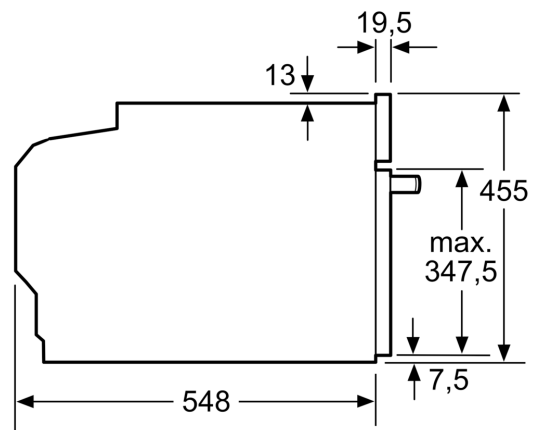

Umwelt und Sicherheit

- Türverriegelung mechanisch
- Kindersicherung Sicherheitsabschaltung Restwärmeanzeige
Starttaste Türkontaktschalter

Technische Info:

- Länge Netzkabel: 150 cm
- Gesamtanschlusswert Elektro: 3.6 kW
- Gerätemaße (HxBxT): 455 x 594 x 548mm
- Nischenmaße (HxBxT): 455 mm x 560 mm x 550 mm
- „Maße und Einbauhinweise zu diesem Gerät gemäß technischer Zeichnung beachten“

**Serie 8, Einbau-Kompaktbackofen
mit Mikrowellenfunktion, 60 x 45
cm, Schwarz
CMG633BB1**

Maße in mm

Maße in mm

Einbau mit einem Kochfeld.

Wird das Kompaktgerät unter einem Kochfeld eingebaut, muss folgende Arbeitsplattenstärke (ggf. inkl. Unterkonstruktion) beachtet werden.