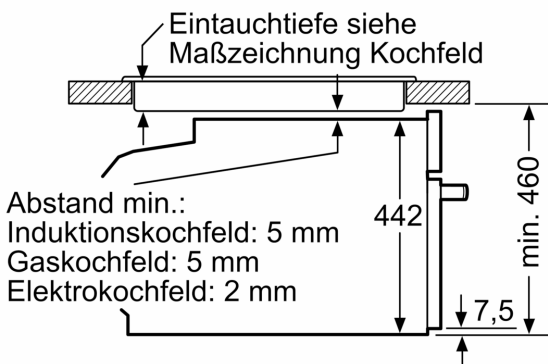

Umwelt und Sicherheit

- Türverriegelung mechanisch
- Kindersicherung Sicherheitsabschaltung Restwärmeanzeige
Starttaste Türkontaktschalter

Technische Info:

- Länge Netzkabel: 150 cm
- Gesamtanschlusswert Elektro: 3.6 kW
- Gerätemaße (HxBxT): 455 x 594 x 548mm
- Nischenmaße (HxBxT): 455 mm x 560 mm x 550 mm
- „Maße und Einbauhinweise zu diesem Gerät gemäß technischer Zeichnung beachten“

**Serie 8, Einbau-Kompaktbackofen
mit Mikrowellenfunktion, 60 x 45
cm, Schwarz
CMG633BB1**

Maße in mm

Maße in mm

Einbau mit einem Kochfeld.

Wird das Kompaktgerät unter einem Kochfeld eingebaut, muss folgende Arbeitsplattenstärke (ggf. inkl. Unterkonstruktion) beachtet werden.

Maße in mm

Kochfeld-Typ	min. Arbeitsplattenstärke	
	aufgesetzt	flächenbündig
Induktionskochfeld	42 mm	43 mm
Vollflächen-Induktionskochfeld	52 mm	53 mm
Gaskochfeld	32 mm	43 mm
Elektrokochfeld	32 mm	35 mm