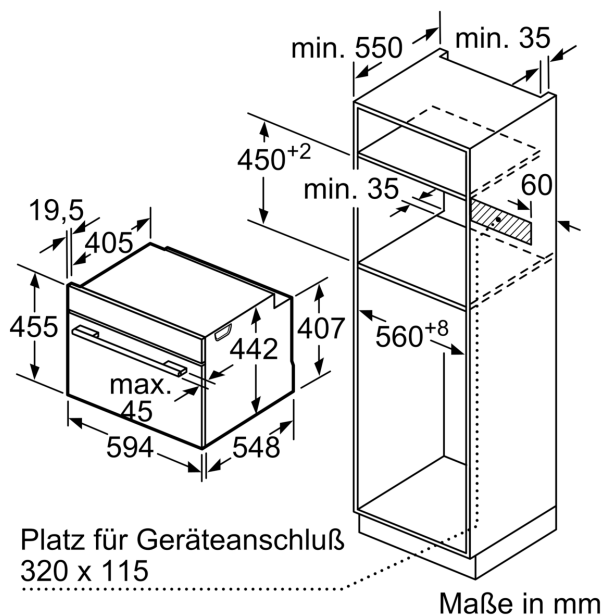

Steckerart: Schuko-/Gardy.m.Erdung
 Frequenz: 50; 60 Hz
 Spannung: 220-240 V
 Absicherung: 10 A
 Anschlusswert: 1750 W
 EAN-Nummer: 4242005101740
 Länge Anschlusskabel: 150.0 cm
 Nettogewicht: 21.6 kg
 Material der Tür: Glas
 Material der Blende:Edelstahl
 Abmessungen des verpackten Gerätes:520 x 650 x 710 mm
 Abmessungen des Gerätes:455 x 594 x 548 mm
 Min. Nischenmaße für Installation (H x B x T): ...450-455 x 560-568 x 550 mm
 Bauform: Einbau
 Integriertes Zubehör: 1 x Dampfbehälter, gelocht, Größe L, 1 x Dampfbehälter, ungelocht, Größe L, 1 x Schwamm

Backofentyp und Heizart

- Lage des Dampfgenerators ist innerhalb des Garraums
- Garraumvolumen: 38 l

Zubehörräger / Auszugssystem:

Reinigung

Design

Umwelt und Sicherheit

- Kühlgebläse
- Kindersicherung
- Sicherheitsabschaltung Starttaste Türkontaktschalter

Zubehör

- 1 x Dampfbehälter, gelocht, Größe L, 1 x Dampfbehälter, ungelocht, Größe L, 1 x Schwamm

Technische Info:

- Gerätemaße (HxBxT): 455 x 594 x 548mm
- Länge Netzkabel: 150 cm
- Gesamtanschlusswert Elektro: 1.75 kW
- Nennspannung: 220 - 240 V
- „Maße und Einbauhinweise zu diesem Gerät gemäß technischer Zeichnung beachten“

**Serie 8, Dampfgarer, 60 x 45 cm,
Edelstahl
CDG634AS0**

Maße in mm

Maße in mm

Maße in mm

Einbau mit einem Kochfeld.

Maße in mm

Wird das Kompaktgerät unter einem Kochfeld eingebaut, muss folgende Arbeitsplattenstärke (ggf. inkl. Unterkonstruktion) beachtet werden.