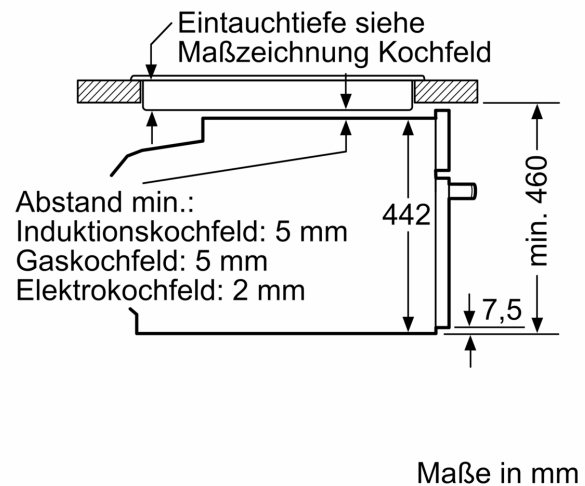

Steckerart: Schuko-/Gardy.m.Erdung
 Frequenz: 50; 60 Hz
 Spannung: 220-240 V
 Absicherung: 10 A
 Anschlusswert: 1750 W
 EAN-Nummer: 4242005101740
 Länge Anschlusskabel: 150.0 cm
 Nettogewicht: 21.6 kg
 Material der Tür: Glas
 Material der Blende:Edelstahl
 Abmessungen des verpackten Gerätes:520 x 650 x 710 mm
 Abmessungen des Gerätes:455 x 594 x 548 mm
 Min. Nischenmaße für Installation (H x B x T): ...450-455 x 560-568 x 550 mm
 Bauform: Einbau
 Integriertes Zubehör: 1 x Dampfbehälter, gelocht, Größe L, 1 x Dampfbehälter, ungelocht, Größe L, 1 x Schwamm

Zubehör

- 1 x Dampfbehälter, gelocht, Größe L, 1 x Dampfbehälter, ungelocht, Größe L, 1 x Schwamm

Technische Info:

- Gerätemaße (HxBxT): 455 x 594 x 548mm
- Länge Netzkabel: 150 cm
- Gesamtanschlusswert Elektro: 1.75 kW
- Nennspannung: 220 - 240 V
- „Maße und Einbauhinweise zu diesem Gerät gemäß technischer Zeichnung beachten“

**Serie 8, Dampfgarer, 60 x 45 cm,
Edelstahl
CDG634AS0**

Maße in mm

Maße in mm

Maße in mm

Einbau mit einem Kochfeld.

Maße in mm

Wird das Kompaktgerät unter einem Kochfeld eingebaut, muss folgende Arbeitsplattenstärke (ggf. inkl. Unterkonstruktion) beachtet werden.

Kochfeld-Typ	min. Arbeitsplattenstärke	
	aufgesetzt	flächenbündig
Induktionskochfeld	42 mm	43 mm
Vollflächen-Induktionskochfeld	52 mm	53 mm
Gaskochfeld	32 mm	43 mm
Elektrokochfeld	32 mm	35 mm