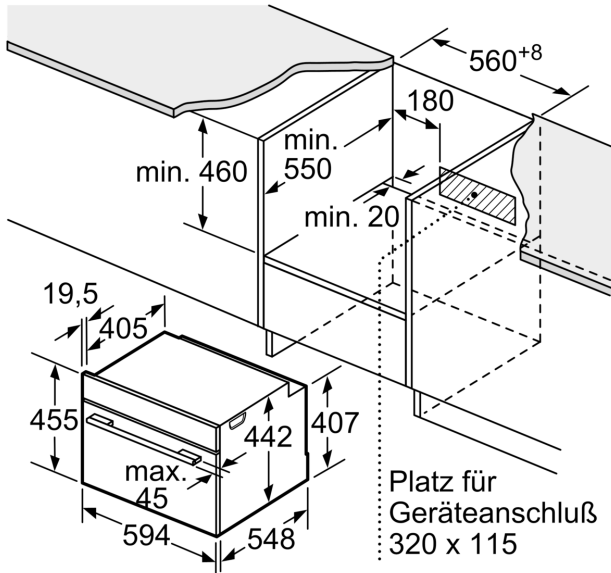

Steckerart: Schuko-/Gardy.m.Erdung
 Frequenz: 50; 60 Hz
 Spannung: 220-240 V
 Absicherung: 10 A
 Anschlusswert: 1750 W
 EAN-Nummer: 4242005101740
 Länge Anschlusskabel: 150.0 cm
 Nettogewicht: 21.6 kg
 Material der Tür: Glas
 Material der Blende:Edelstahl
 Abmessungen des verpackten Gerätes:520 x 650 x 710 mm
 Abmessungen des Gerätes:455 x 594 x 548 mm
 Min. Nischenmaße für Installation (H x B x T): ...450-455 x 560-568 x 550 mm
 Bauform: Einbau
 Integriertes Zubehör: 1 x Dampfbehälter, gelocht, Größe L, 1 x Dampfbehälter, ungelocht, Größe L, 1 x Schwamm

Backofentyp und Heizart

- Lage des Dampfgenerators ist innerhalb des Garraums
- Garraumvolumen: 38 l

Zubehörräger / Auszugssystem:

Reinigung

Design

Umwelt und Sicherheit

- Kühlgebläse
- Kindersicherung
- Sicherheitsabschaltung Starttaste Türkontaktschalter

Zubehör

- 1 x Dampfbehälter, gelocht, Größe L, 1 x Dampfbehälter, ungelocht, Größe L, 1 x Schwamm

Technische Info:

- Gerätemaße (HxBxT): 455 x 594 x 548mm
- Länge Netzkabel: 150 cm
- Gesamtanschlusswert Elektro: 1.75 kW
- Nennspannung: 220 - 240 V
- „Maße und Einbauhinweise zu diesem Gerät gemäß technischer Zeichnung beachten“

**Serie 8, Dampfgarer, 60 x 45 cm,
Edelstahl
CDG634AS0**

Maße in mm

Maße in mm

Maße in mm

Einbau mit einem Kochfeld.

Maße in mm

Wird das Kompaktgerät unter einem Kochfeld eingebaut, muss folgende Arbeitsplattenstärke (ggf. inkl. Unterkonstruktion) beachtet werden.