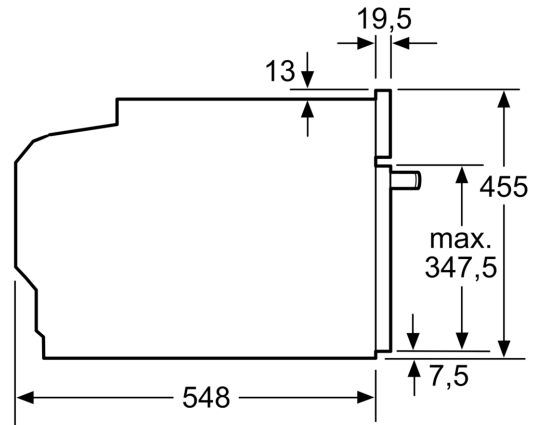

Steckerart: Schuko-/Gardy.m.Erdung
 Frequenz: 50; 60 Hz
 Spannung: 220-240 V
 Absicherung: 10 A
 Anschlusswert: 1750 W
 EAN-Nummer: 4242005101740
 Länge Anschlusskabel: 150.0 cm
 Nettogewicht: 21.6 kg
 Material der Tür: Glas
 Material der Blende:Edelstahl
 Abmessungen des verpackten Gerätes:520 x 650 x 710 mm
 Abmessungen des Gerätes:455 x 594 x 548 mm
 Min. Nischenmaße für Installation (H x B x T): ...450-455 x 560-568 x 550 mm
 Bauform: Einbau
 Integriertes Zubehör: 1 x Dampfbehälter, gelocht, Größe L, 1 x Dampfbehälter, ungelocht, Größe L, 1 x Schwamm

Zubehör

- 1 x Dampfbehälter, gelocht, Größe L, 1 x Dampfbehälter, ungelocht, Größe L, 1 x Schwamm

Technische Info:

- Gerätemaße (HxBxT): 455 x 594 x 548mm
- Länge Netzkabel: 150 cm
- Gesamtanschlusswert Elektro: 1.75 kW
- Nennspannung: 220 - 240 V
- „Maße und Einbauhinweise zu diesem Gerät gemäß technischer Zeichnung beachten“

**Serie 8, Dampfgarer, 60 x 45 cm,
Edelstahl
CDG634AS0**

Maße in mm

Maße in mm

Maße in mm

Einbau mit einem Kochfeld.

Maße in mm

Wird das Kompaktgerät unter einem Kochfeld eingebaut, muss folgende Arbeitsplattenstärke (ggf. inkl. Unterkonstruktion) beachtet werden.