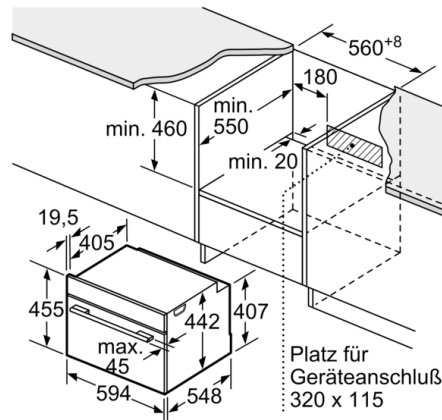

Technische Daten

Frontfarbe : Schwarz
Bauform : Eingebaut
Nischenmaße (H x B x T) : 450-455 x 560-568 x 550 mm
Abmessungen des verpackten Gerätes : 520 x 650 x 710 mm
Material der Blende : Glas
Material der Tür : Glas
Nettogewicht : 24,581 kg
Approbationszertifikate : CE, VDE
Länge Anschlusskabel : 150 cm
EAN-Nummer : 4242005101733
Anschlusswert : 1750 W
Absicherung : 10 A
Spannung : 220-240 V
Frequenz : 50; 60 Hz
Steckerart : Schuko-/Gardym.Erdung
Approbationszertifikate : CE, VDE

Zubehör

- 1 x Dampfbehälter, gelocht, Größe L, 1 x Dampfbehälter, ungelocht, Größe L, 1 x Schwamm

Technische Info:

- Gerätemaße (HxBxT): 455 x 594 x 548 mm
- Länge Netzkabel: 150 cm
- Gesamtanschlusswert Elektro: 1.75 kW
- Nennspannung: 220 - 240 V
- „Maße und Einbauhinweise zu diesem Gerät gemäß technischer Zeichnung beachten“

Serie | 8, Dampfgarer, 60 x 45 cm, Schwarz CDG634AB0

Einbau mit einem Kochfeld.

Maße in mm

Wird das Kompaktgerät unter einem Kochfeld eingebaut, muss folgende Arbeitsplattenstärke (ggf. inkl. Unterkonstruktion) beachtet werden.

Maße in mm