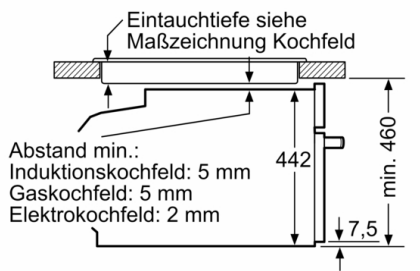

Technische Daten

Frontfarbe : Schwarz
Bauform : Eingebaut
Nischenmaße (H x B x T) : 450-455 x 560-568 x 550 mm
Abmessungen des verpackten Gerätes : 520 x 650 x 710 mm
Material der Blende : Glas
Material der Tür : Glas
Nettogewicht : 24,581 kg
Approbationszertifikate : CE, VDE
Länge Anschlusskabel : 150 cm
EAN-Nummer : 4242005101733
Anschlusswert : 1750 W
Absicherung : 10 A
Spannung : 220-240 V
Frequenz : 50; 60 Hz
Steckerart : Schuko-/Gardym.Erdung
Approbationszertifikate : CE, VDE

Backofentyp und Heizart

- Lage des Dampfgenerators ist innerhalb des Garraums
- Garraumvolumen: 38 l

Zubehörträger / Auszugssystem:

Reinigung

Design

Umwelt und Sicherheit

- Kühlgebläse
- Kindersicherung
Sicherheitsabschaltung
Starttaste
Türkontaktschalter

Zubehör

- 1 x Dampfbehälter, gelocht, Größe L, 1 x Dampfbehälter, ungelocht, Größe L, 1 x Schwamm

Technische Info:

- Gerätemaße (HxBxT): 455 x 594 x 548 mm
- Länge Netzkabel: 150 cm
- Gesamtanschlusswert Elektro: 1.75 kW
- Nennspannung: 220 - 240 V
- „Maße und Einbauhinweise zu diesem Gerät gemäß technischer Zeichnung beachten“

Serie | 8, Dampfgarer, 60 x 45 cm, Schwarz CDG634AB0

Einbau mit einem Kochfeld.

Maße in mm

Wird das Kompaktgerät unter einem Kochfeld eingebaut, muss folgende Arbeitsplattenstärke (ggf. inkl. Unterkonstruktion) beachtet werden.