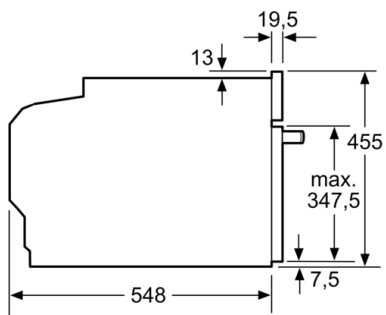

Serie | 8, Dampfgarer, 60 x 45 cm, Schwarz CDG634AB0

Einbau mit einem Kochfeld.

Maße in mm

Wird das Kompaktgerät unter einem Kochfeld eingebaut, muss folgende Arbeitsplattenstärke (ggf. inkl. Unterkonstruktion) beachtet werden.

Kochfeld-Typ	min. Arbeitsplattenstärke	
	aufgesetzt	flächenbündig
Induktionskochfeld	42 mm	43 mm
Vollflächen-Induktionskochfeld	52 mm	53 mm
Gaskochfeld	32 mm	43 mm
Elektrokochfeld	32 mm	35 mm

Maße in mm

Maße in mm