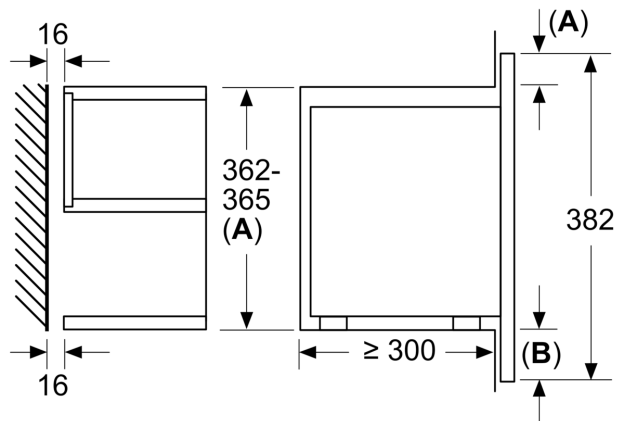

Serie 8, Einbau-Mikrowelle, Schwarz BFR634GB1

- **TFT-Display:** einfach zu bedienen dank Bedienung mit Klartext und Symbolen.

Technische Daten

Zusatzfunktionen:	Nur Mikrowelle
Steuerung:	elektronisch
Abmessungen des Gerätes:	382 x 594 x 318 mm
Abmessungen des Garraumes:	220 x 350 x 270 mm
Länge Anschlusskabel:	150,0 cm
Nettogewicht:	16,7 kg
Bruttogewicht:	18,9 kg
EAN-Nummer:	4242002813790
Max. Mikrowellenleistung:	900 W
Anschlusswert:	1220 W
Absicherung:	10 A
Spannung:	220-240 V
Frequenz:	50; 60 Hz
Steckerart:	Schuko-/Gardy.m.Erdung

Technische Info:

- Länge Netzkabel: 150 cm
- Gesamtanschlusswert Elektro: 1.22 kW
- Gerätemaße (HxBxT): 382 x 594 x 318mm
- Nischenmaße (HxBxT): 382 mm x 560 mm x 300 mm
- „Maße und Einbauhinweise zu diesem Gerät gemäß technischer Zeichnung beachten“

Serie 8, Einbau-Mikrowelle, Schwarz
BFR634GB1

Maße in mm

A: Rückwand offen

Maße in mm

A: Überstand oben:
 Nische 362: 6 mm
 Nische 365: 3 mm
 B: Überstand unten: 14 mm

Maße in mm