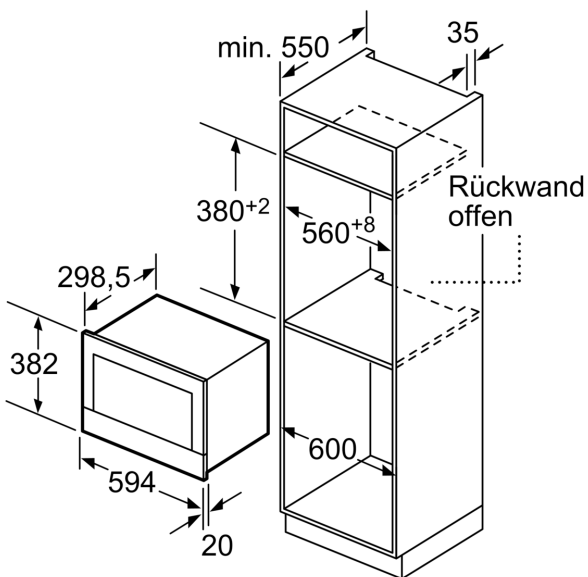

Serie 8, Einbau-Mikrowelle, Schwarz BFR634GB1

- **TFT-Display:** einfach zu bedienen dank Bedienung mit Klartext und Symbolen.

Technische Daten

Zusatzfunktionen:	Nur Mikrowelle
Steuerung:	elektronisch
Abmessungen des Gerätes:	382 x 594 x 318 mm
Abmessungen des Garraumes:	220 x 350 x 270 mm
Länge Anschlusskabel:	150,0 cm
Nettogewicht:	16,7 kg
Bruttogewicht:	18,9 kg
EAN-Nummer:	4242002813790
Max. Mikrowellenleistung:	900 W
Anschlusswert:	1220 W
Absicherung:	10 A
Spannung:	220-240 V
Frequenz:	50; 60 Hz
Steckerart:	Schuko-/Gardy.m.Erdung

Technische Info:

- Länge Netzkabel: 150 cm
- Gesamtanschlusswert Elektro: 1.22 kW
- Gerätemaße (HxBxT): 382 x 594 x 318mm
- Nischenmaße (HxBxT): 382 mm x 560 mm x 300 mm
- „Maße und Einbauhinweise zu diesem Gerät gemäß technischer Zeichnung beachten“

Serie 8, Einbau-Mikrowelle, Schwarz
BFR634GB1

Maße in mm

A: Rückwand offen

Maße in mm

A: Überstand oben:
 Nische 362: 6 mm
 Nische 365: 3 mm
 B: Überstand unten: 14 mm

Maße in mm