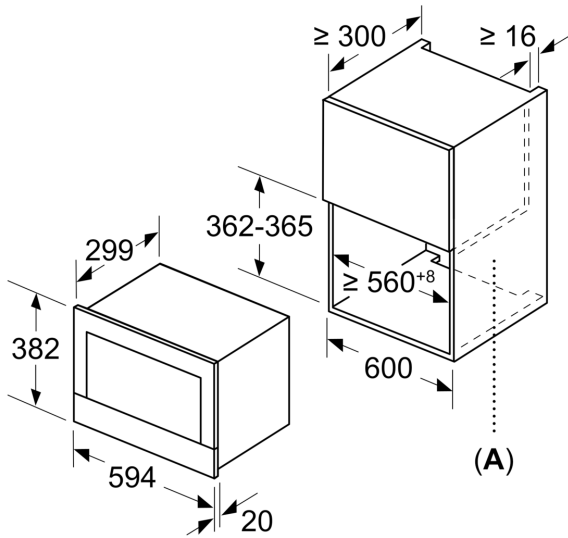

Serie 8, Einbau-Mikrowelle, Schwarz BFR634GB1

- **TFT-Display:** einfach zu bedienen dank Bedienung mit Klartext und Symbolen.

Technische Daten

Zusatzfunktionen:	Nur Mikrowelle
Steuerung:	elektronisch
Abmessungen des Gerätes:	382 x 594 x 318 mm
Abmessungen des Garraumes:	220 x 350 x 270 mm
Länge Anschlusskabel:	150,0 cm
Nettogewicht:	16,7 kg
Bruttogewicht:	18,9 kg
EAN-Nummer:	4242002813790
Max. Mikrowellenleistung:	900 W
Anschlusswert:	1220 W
Absicherung:	10 A
Spannung:	220-240 V
Frequenz:	50; 60 Hz
Steckerart:	Schuko-/Gardy.m.Erdung

Technische Info:

- Länge Netzkabel: 150 cm
- Gesamtanschlusswert Elektro: 1.22 kW
- Gerätemaße (HxBxT): 382 x 594 x 318mm
- Nischenmaße (HxBxT): 382 mm x 560 mm x 300 mm
- „Maße und Einbauhinweise zu diesem Gerät gemäß technischer Zeichnung beachten“

Serie 8, Einbau-Mikrowelle, Schwarz
BFR634GB1

Maße in mm

A: Rückwand offen

Maße in mm

A: Überstand oben:
 Nische 362: 6 mm
 Nische 365: 3 mm
 B: Überstand unten: 14 mm

Maße in mm