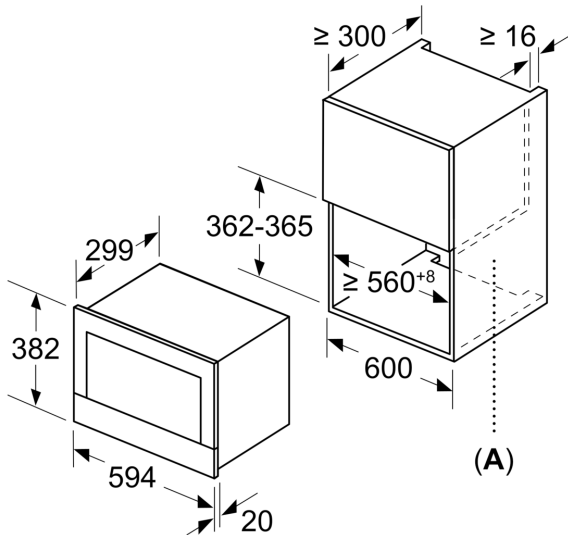

**Serie 8, Einbau-Mikrowelle,
Edelstahl
BFL634GS1**

Maße in mm