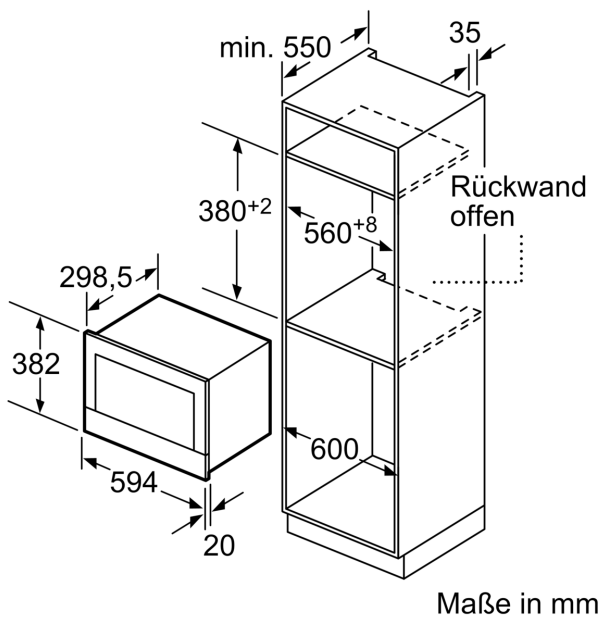

Maße

- Gerätemaße (HxBxT): 382 x 594 x 318mm
- Nischenmaße (HxBxT): 382 mm x 560 mm x 300 mm
- „Maße und Einbauhinweise zu diesem Gerät gemäß technischer Zeichnung beachten“

**Serie 8, Einbau-Mikrowelle,
Edelstahl
BFL634GS1**

Maße in mm

A: Rückwand offen

Maße in mm

- A:** Überstand oben:
Nische 362: 6 mm
Nische 365: 3 mm
- B:** Überstand unten: 14 mm

Maße in mm