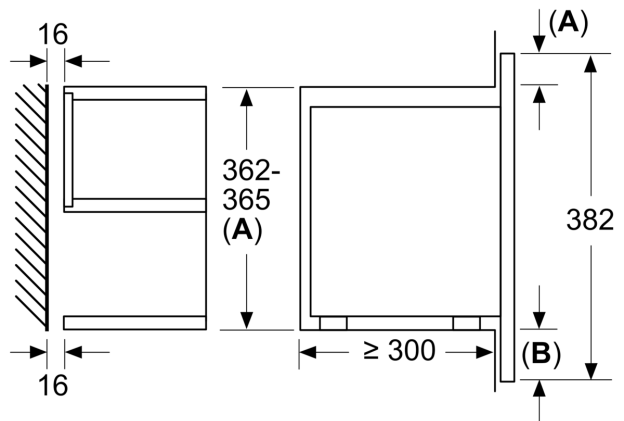

Maße

- Gerätemaße (HxBxT): 382 x 594 x 318mm
- Nischenmaße (HxBxT): 382 mm x 560 mm x 300 mm
- „Maße und Einbauhinweise zu diesem Gerät gemäß technischer Zeichnung beachten“

**Serie 8, Einbau-Mikrowelle,
Edelstahl
BFL634GS1**

Maße in mm

A: Rückwand offen

Maße in mm

- A:** Überstand oben:
Nische 362: 6 mm
Nische 365: 3 mm
- B:** Überstand unten: 14 mm

Maße in mm