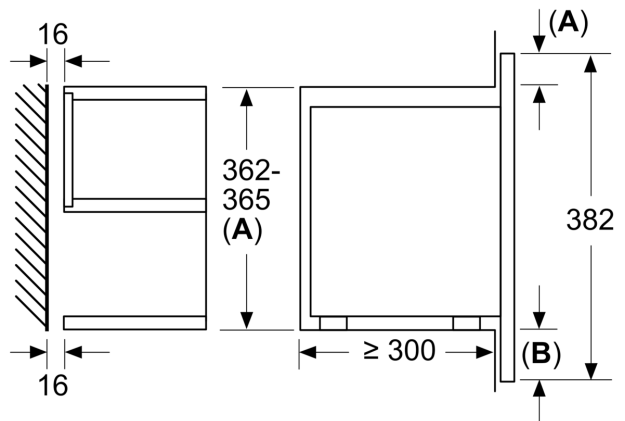

Zusatzfunktionen:Nur Mikrowelle
Steuerung: elektronisch
Abmessungen des Gerätes: 382x594x318 mm
Abmessungen des Garraumes: 220 x 350 x 270 mm
Länge Anschlusskabel: 150.0 cm
Nettogewicht: 16.7 kg
Bruttogewicht: 18.9 kg
EAN-Nummer: 4242002813752
Max. Mikrowellenleistung: 900 W
Anschlusswert: 1220 W
Absicherung: 10 A
Spannung: 220-240 V
Frequenz: 50; 60 Hz
Steckerart:Schuko-/Gardy mit Erdung

Maße

- Gerätemaße (HxBxT): 382 x 594 x 318mm
- Nischenmaße (HxBxT): 382 mm x 560 mm x 300 mm
- „Maße und Einbauhinweise zu diesem Gerät gemäß technischer Zeichnung beachten“

Serie 8, Einbau-Mikrowelle, Schwarz
BFL634GB1

Maße in mm

A: Rückwand offen

Maße in mm

A: Überstand oben:
 Nische 362: 6 mm
 Nische 365: 3 mm
B: Überstand unten: 14 mm

Maße in mm