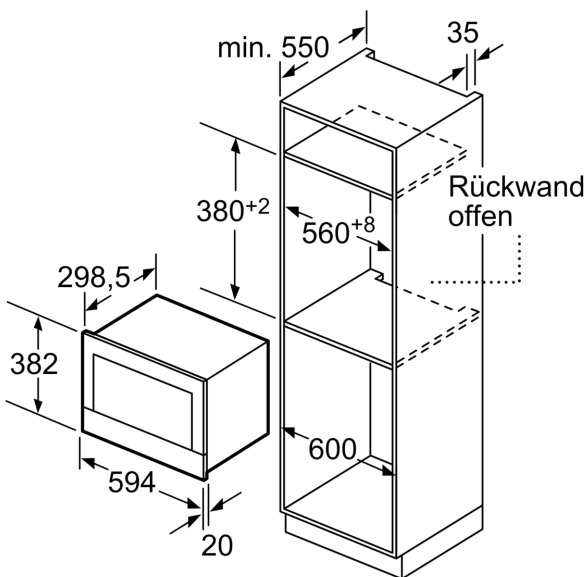

Maße

- Gerätemaße (HxBxT): 382 x 594 x 318mm
- Nischenmaße (HxBxT): 382 mm x 560 mm x 300 mm
- „Maße und Einbauhinweise zu diesem Gerät gemäß technischer Zeichnung beachten“

Serie 8, Einbau-Mikrowelle, Schwarz
BFL634GB1

Maße in mm

A: Rückwand offen

Maße in mm

A: Überstand oben:
 Nische 362: 6 mm
 Nische 365: 3 mm
B: Überstand unten: 14 mm

Maße in mm