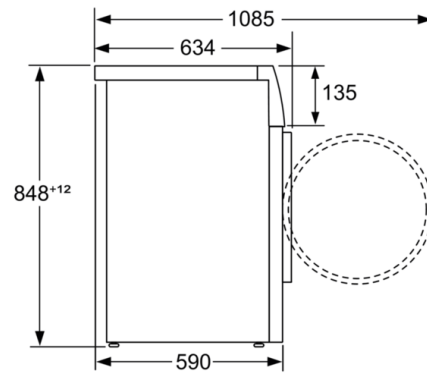

Teknisk data

Indbyg / fritstående :	Fritstående
Aftagelig topplade :	Nej
Dørhængsling :	venstrehængt
Længde på elledning (cm) :	210
Højde på aftagelig topplade (mm) :	850
Produktmål (HxBxD) (mm) :	848 x 598 x 590
Nettovægt (kg) :	86,931
Tromlevolumen (l) :	56
EAN-kode :	4242005092475
Tilslutningseffekt (W) :	2200
Strømstyrke (A) :	10
Elementspænding (V) :	220-240
Frekvens (Hz) :	50
Godkendelse af certifikater :	CE, VDE
Energiforbrug (vask og tørring af fuld vask) (kWh) :	4,76
Energiforbrug (kun vask) (kWh) :	0,66
Vandforbrug (vask og tørring af fuld maskine) (l) :	57

Mål i mm

Mål i mm