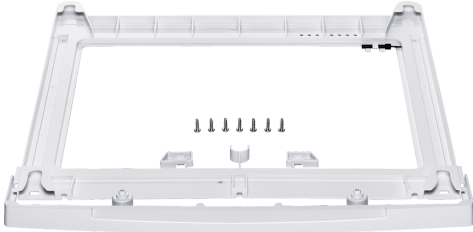

Stablesæt WTZ11311

Stablesæt

- Stablesæt til vaskemaskiner og tørretumblere
- Giver dig mulighed for at stable en tørretumbler oven på en vaskemaskine i fuld størrelse (dybde >55 cm)
- Stabler apparaterne sikkert og forhindrer dem i at bevæge sig eller falde
- Dimensioner: 29 x 593 x 552 mm
- Kontroller venligst kompatibiliteten med dit apparat, før du bestiller.

Teknisk data

Dimension af pakket produkt: 40 x 595 x 550 mm
Palledimensioner: 180.0 x 80.0 x 120.0
Standardantal enheder pr. palle: 90
Nettovægt: 0.6 kg
Bruttovægt: 1.0 kg
EAN-kode: 4242002514741

4 242002 514741