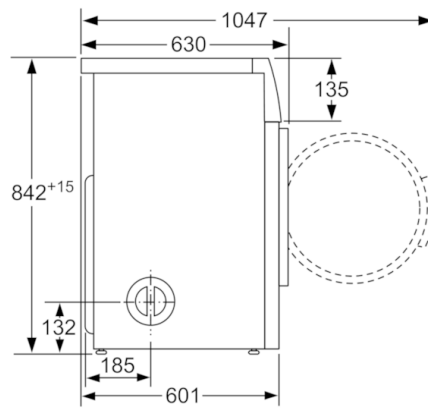

Teknisk data

Installation :	Fritstående
Aftagelig topplade :	Nej
Dørhængsling :	højrehængt
Længde på elledning (cm) :	145,0
Højde på aftagelig topplade (mm) :	842
Produktmål, mm :	842 x 598 x 630
Nettovægt (kg) :	33,233
EAN-kode :	4242005050659
Tilslutningseffekt (W) :	2200
El-tilslutning (A) :	10
Elementspænding (V) :	220-240
Frekvens (Hz) :	50
Godkendelse af certifikater :	CE, VDE
Kapacitet, bomuld (kg) - NY (2010/30/EC) :	7,0
Standard bomuldsprogram :	Bomuld, skabstør
Energieffektivitetsklasse - (2010/30/EC) :	C
Energiforbrug for elektrisk tørretumbler, fuld fyldning - NY (2010/30/EC) :	4,10
Tvåttid standardprogram bomull, full maskin (min) :	130
Energiforbrug for elektrisk tørretumbler, delvis fyldning - NY (2010/30/EC) (kWh) :	2,40
Tidsforbrug for standardbomuldsprogram, delvis fyldning (min) :	80
Årligt energiforbrug, gns., elektronisk tørretumbler - NY (2010/30/EC) (kWh) :	504,0
Gennemsnitlig tørretid (min) :	101

Teknik

- Lysdioder viser når programmet er slut og hvornår maskinen skal rengøres

Installation

- Aftræksslange 2 m medfølger
- Udluftning: bagtil og venstre

**Serie | 4, Aftrækstørretumbler, 7 kg
WTA792L7SN**

Mål i mm

Mål i mm

Mål i mm