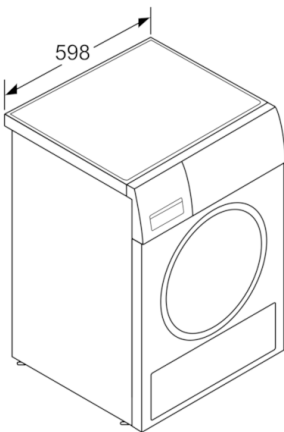

Teknisk data

Installation :	Fritstående
Aftagelig topplade :	Nej
Dørhængsling :	højrehængt
Længde på elledning (cm) :	145,0
Højde på aftagelig topplade (mm) :	842
Produktmål, mm :	842 x 598 x 630
Nettovægt (kg) :	33,233
EAN-kode :	4242005050659
Tilslutningseffekt (W) :	2200
El-tilslutning (A) :	10
Elementspænding (V) :	220-240
Frekvens (Hz) :	50
Godkendelse af certifikater :	CE, VDE
Kapacitet, bomuld (kg) - NY (2010/30/EC) :	7,0
Standard bomuldsprogram :	Bomuld, skabstør
Energieffektivitetsklasse - (2010/30/EC) :	C
Energiforbrug for elektrisk tørretumbler, fuld fyldning - NY (2010/30/EC) :	4,10
Tvåttid standardprogram bomull, full maskin (min) :	130
Energiforbrug for elektrisk tørretumbler, delvis fyldning - NY (2010/30/EC) (kWh) :	2,40
Tidsforbrug for standardbomuldsprogram, delvis fyldning (min) :	80
Årligt energiforbrug, gns., elektronisk tørretumbler - NY (2010/30/EC) (kWh) :	504,0
Gennemsnitlig tørretid (min) :	101

Teknik

- Lysdioder viser når programmet er slut og hvornår maskinen skal rengøres

Installation

- Aftræksslange 2 m medfølger
- Udluftning: bagtil og venstre

**Serie | 4, Aftrækstørretumbler, 7 kg
WTA792L7SN**

Mål i mm

Mål i mm

Mål i mm