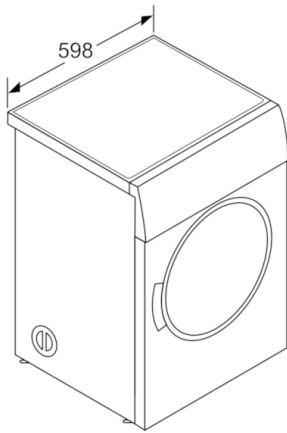

Teknisk data

Installation :	Fritstående
Aftagelig topplade :	Nej
Dørhængsling :	højrehængt
Længde på elledning (cm) :	145,0
Højde på aftagelig topplade (mm) :	842
Produktmål, mm :	842 x 598 x 630
Nettovægt (kg) :	33,233
EAN-kode :	4242005050659
Tilslutningseffekt (W) :	2200
El-tilslutning (A) :	10
Elementspænding (V) :	220-240
Frekvens (Hz) :	50
Godkendelse af certifikater :	CE, VDE
Kapacitet, bomuld (kg) - NY (2010/30/EC) :	7,0
Standard bomuldsprogram :	Bomuld, skabstør
Energieffektivitetsklasse - (2010/30/EC) :	C
Energiforbrug for elektrisk tørretumbler, fuld fyldning - NY (2010/30/EC) :	4,10
Tvåttid standardprogram bomull, full maskin (min) :	130
Energiforbrug for elektrisk tørretumbler, delvis fyldning - NY (2010/30/EC) (kWh) :	2,40
Tidsforbrug for standardbomuldsprogram, delvis fyldning (min) :	80
Årligt energiforbrug, gns., elektronisk tørretumbler - NY (2010/30/EC) (kWh) :	504,0
Gennemsnitlig tørretid (min) :	101

Teknik

- Lysdioder viser når programmet er slut og hvornår maskinen skal rengøres

Installation

- Aftræksslange 2 m medfølger
- Udluftning: bagtil og venstre

**Serie | 4, Aftrækstørretumbler, 7 kg
WTA792L7SN**