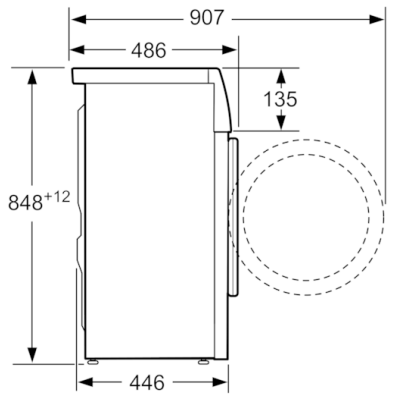

**Teknisk data**

Installation :	Fritstående
Højde på aftagelig topplade (mm) :	848
Produktmål (HxBxD) (mm) :	848 x 598 x 446
Højde ved indbygning :	848,00
Nettovægt (kg) :	63,889
Tilslutningseffekt (W) :	2300
Strømstyrke (A) :	10
Elementspænding (V) :	220-240
Frekvens (Hz) :	50
Godkendelse af certifikater :	CE, Ukraine, VDE
Længde på elledning (cm) :	175
Vaskeevne :	A
Dørhængsling :	venstrehængt
Hjul :	Nej
EAN-kode :	4242002821290
Kapacitet, bomuld (kg) - NY (2010/30/EC) :	6,5
Årligt energiforbrug (kWh/årligt) - NY (2010/30/EC) :	119,00
Energiforbrug slukket (W) - NY (2010/30/EC) :	0,12
Energiforbrug standby (W) - NY (2010/30/EC) :	0,48
Årligt vandforbrug (l/årligt) - NY (2010/30/EC) :	8800
Ydelsesklasse for centrifugering :	B
Maksimal centrifugeringshastighed (omdr) (2010/30/EC) :	1175
Gennemsnitlig vasketid kulørtvask 40°C (halv maskine) (min) (2010/30/EC) :	270
Gennemsnitlig vasketid kulørtvask 60°C (fyldt maskine) (min) (2010/30/EC) :	330
Gennemsnitlig vasketid kulørtvask 60°C (halv maskine) (min) (2010/30/EC) :	270
Støjniveau ved vask (dB(A) re 1 pW) :	52
Støjniveau ved centrifugering (dB(A) re 1 pW) :	76
Installation :	Fritstående

---

Mål i mm

Mål i mm