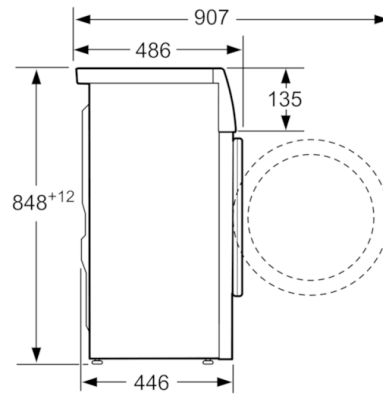

Teknisk data

Installation :	Fritstående
Højde på aftagelig topplade (mm) :	850
Produktmål (mm) :	850 x 600 x 450
Nettovægt (kg) :	63,908
Tilslutningseffekt (W) :	2300
Strømstyrke (A) :	10
Elementspænding (V) :	220-240
Frekvens (Hz) :	50
Godkendelse af certifikater :	CE, VDE
Længde på elledning (cm) :	175
Vaskeevne :	A
Dørhængsling :	venstrehængt
Hjul :	Nej
EAN-kode :	4242002710129
Kapacitet, bomuld (kg) - NY (2010/30/EC) :	6,0
Energieffektivitetsklasse - (2010/30/EC) :	A+
Årligt energiforbrug (kWh/årligt) - NY (2010/30/EC) :	196,00
Energiforbrug slukket (W) - NY (2010/30/EC) :	0,16
Effektforbrug i left on-tilstand - NEW (2010/30/EC) :	1,50
Årligt vandforbrug (l/årligt) - NY (2010/30/EC) :	9240
Ydelsesklasse for centrifugering :	B
Maksimal centrifugeringshastighed (omdr) (2010/30/EC) :	1200
Gennemsnitlig vasketid kulørtvask 40°C (halv maskine) (min) (2010/30/EC) :	180
Gennemsnitlig vasketid kulørtvask 60°C (fyldt maskine) (min) (2010/30/EC) :	180
Gennemsnitlig vasketid kulørtvask 60°C (halv maskine) (min) (2010/30/EC) :	180
Støjniveau ved vask (dB(A) re 1 pW) :	54
Støjniveau ved centrifugering (dB(A) re 1 pW) :	75
Installation :	Fritstående

Installation

- 32 cm stor luge med 165° åbningsvinkel

Serie | 6, Vaskemaskine, SlimLine, 6 kg, 1200 rpm
WLO24260BY

Mål i mm

Mål i mm