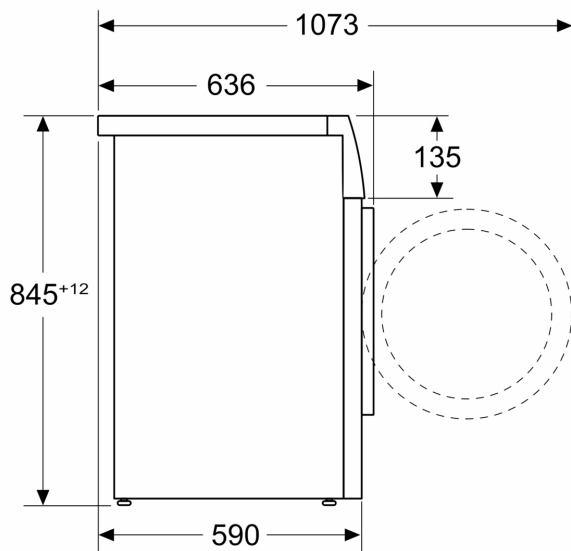

**Serie 6, Vaskemaskine, 10 kg, maks.
1600 omdr./min.
WGG256FESN**

Mål i mm

Mål i mm