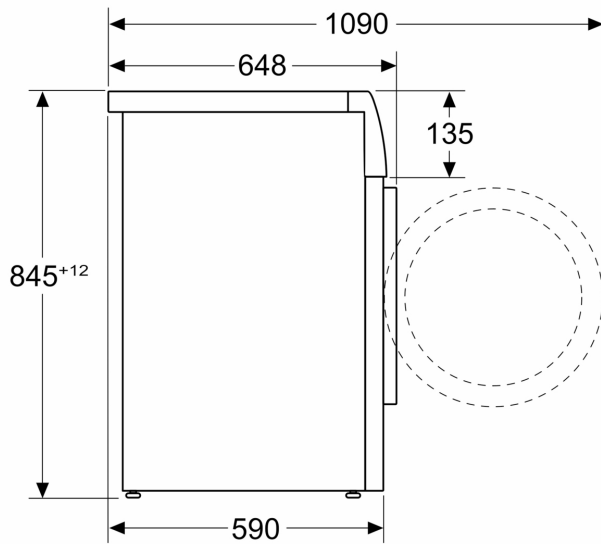

**Serie 8, Vaskemaskine, 10 kg, 1600
omdr./min.
WGB256AESN**

Mål i mm

Mål i mm