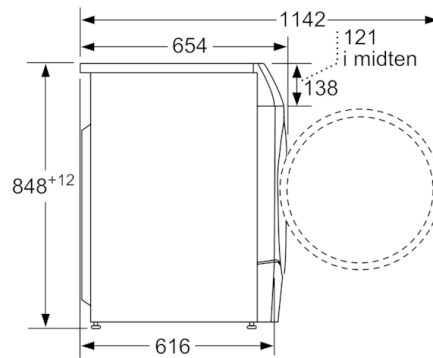

#### Teknisk data

Indbyg / fritstående :	Fritstående
Aftagelig topplade :	Nej
Dørhængsling :	venstrehængt
Længde på elledning (cm) :	210
Højde på aftagelig topplade (mm) :	850
Produktmål (HxBxD) (mm) :	848 x 598 x 616
Nettovægt (kg) :	84,659
Tromlevolumen (l) :	70
EAN-kode :	4242005177042
Tilslutningseffekt (W) :	2050
Strømstyrke (A) :	10
Elementspænding (V) :	220-240
Frekvens (Hz) :	50
Godkendelse af certifikater :	CE, VDE
Energiforbrug (vask og tørring af fuld vask) (kWh) :	6,82
Energiforbrug (kun vask) (kWh) :	1,22
Vandforbrug (vask og tørring af fuld maskine) (l) :	125

Mål i mm

Mål i mm