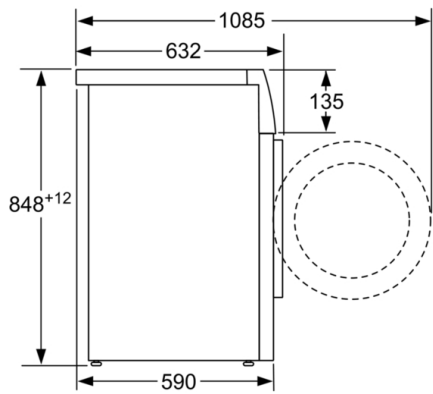

HomeProfessional, Vaskemaskine, 9 kg, 1600 rpm
WAYH32I9SN

Mål i mm