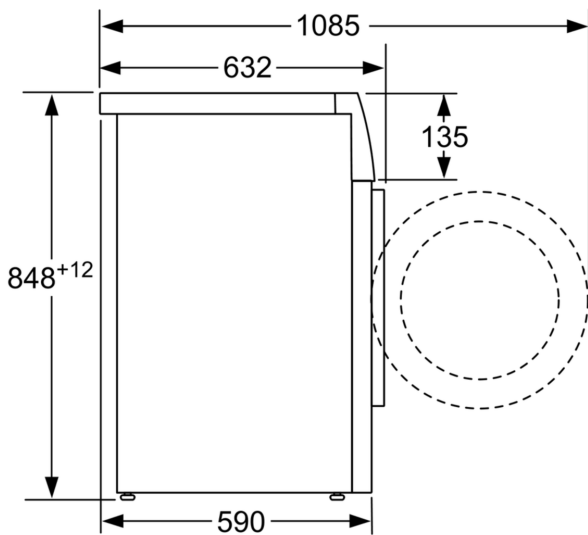

**Teknisk data**

Maks. kapacitet i kg: .....9.0 kg  
 Installation: .....Fritstående  
 Højde på aftagelig topplade: .....-2 mm  
 Produktmål (HxBxD): ..... 848 x 598 x 590 mm  
 Nettovægt: .....82.9 kg  
 Effekt: ..... 2300 W  
 Strømstyrke: ..... 10 A  
 Elementspænding: ..... 220-240 V  
 Frekvens: ..... 50 Hz  
 Længde på elledning: .....210.0 cm  
 Dørhængsling: ..... venstrehængt  
 Hjul: .....Nej  
 Power consumption standby/network: Se venligst i brugsanvisningen hvordan WiFi-forbindelsen afbrydes.: ..... 1.5 W  
 Tid auto-standby/netværk: ..... 20.0 min  
 EAN-kode: ..... 4242002933078  
 Type af installation: .....Fritstående

#### **Kombination**

- WTYH8779SN

**HomeProfessional, Vaskemaskine, 9  
kg, 1600 omdr./min.  
WAYH2899SN**

Mål i mm

Mål i mm

Mål i mm