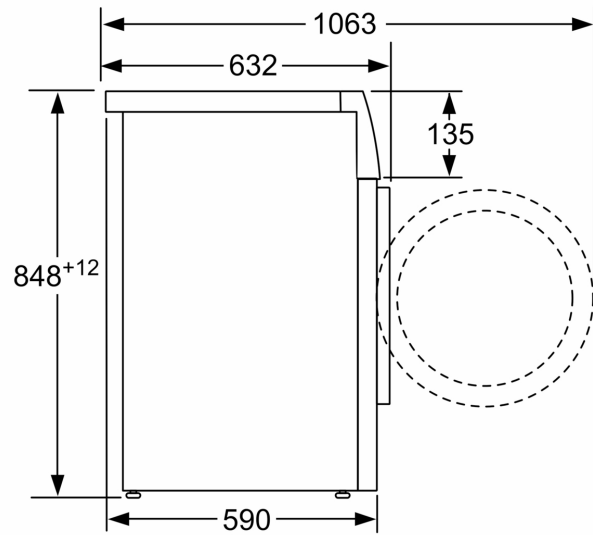

\*\* Værdierne er afrundede.

**Serie 8, Vaskemaskine, 10 kg, 1600  
omdr./min.  
WAXH2KLOSN**

Mål i mm

Mål i mm