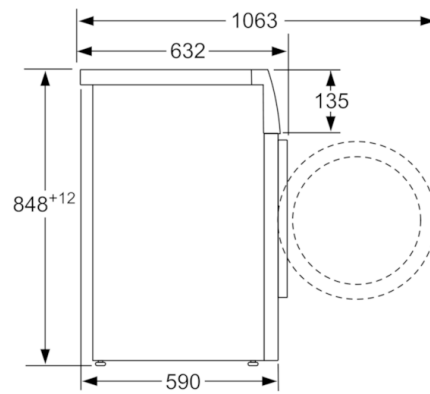

### Kombination

- WTWH75S9SN

**Serie | 8, Vaskemaskine, 9 kg, 1600 rpm**  
**WAWH26S9SN**

---

Mål i mm

Mål i mm