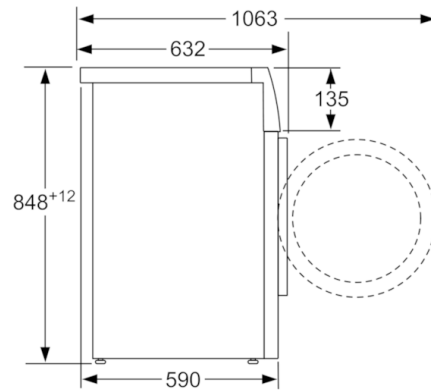

Teknisk data

Installation :	Fritstående
Højde på aftagelig topplade (mm) :	850
Produktmål (mm) :	848 x 598 x 590
Nettovægt (kg) :	80,770
Tilslutningseffekt (W) :	2300
Strømstyrke (A) :	10
Elementspænding (V) :	220-240
Frekvens (Hz) :	50
Godkendelse af certifikater :	CE, VDE
Længde på elledning (cm) :	210
Vaskeevne :	A
Dørhængsling :	venstrehængt
Hjul :	Nej
Power consumption standby/network: Se venligst i brugsanvisningen hvordan WiFi-forbindelsen afbrydes. :	1,1
Tid auto-standby/netværk :	20,0
EAN-kode :	4242005048472
Kapacitet, bomuld (kg) - NY (2010/30/EC) :	9,0
Energieffektivitetsklasse - (2010/30/EC) :	A+++
Årligt energiforbrug (kWh/årligt) - NY (2010/30/EC) :	152,00
Energiforbrug slukket (W) - NY (2010/30/EC) :	0,12
Effektforbrug i left on-tilstand - NEW (2010/30/EC) :	0,43
Årligt vandforbrug (l/årligt) - NY (2010/30/EC) :	11220
Ydelsesklasse for centrifugering :	A
Maksimal centrifugeringshastighed (omdr) (2010/30/EC) :	1556
Gennemsnitlig vasketid kulørtvask 40°C (halv maskine) (min) (2010/30/EC) :	285
Gennemsnitlig vasketid kulørtvask 60°C (fyldt maskine) (min) (2010/30/EC) :	285
Gennemsnitlig vasketid kulørtvask 60°C (halv maskine) (min) (2010/30/EC) :	285
Varighed af standby - NY (2010/30/EC) :	20
Støjniveau ved vask (dB(A) re 1 pW) :	48
Støjniveau ved centrifugering (dB(A) re 1 pW) :	74
Installation :	Fritstående

Mål i mm

Mål i mm