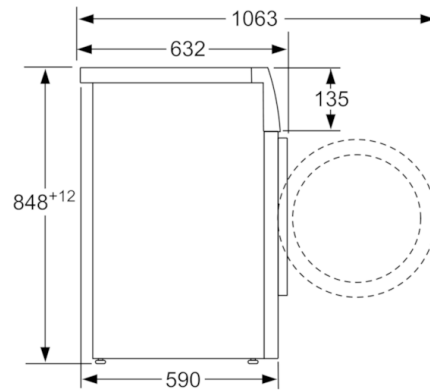

Teknisk data

Installation :	Fritstående
Højde på aftagelig topplade (mm) :	850
Produktmål (mm) :	848 x 598 x 590
Nettovægt (kg) :	80,633
Tilslutningseffekt (W) :	2300
Strømstyrke (A) :	10
Elementspænding (V) :	220-240
Frekvens (Hz) :	50
Godkendelse af certifikater :	CE, VDE
Længde på elledning (cm) :	210
Vaskeevne :	A
Dørhængsling :	venstrehængt
Hjul :	Nej
EAN-kode :	4242002964348
Kapacitet, bomuld (kg) - NY (2010/30/EC) :	8,0
Energieffektivitetsklasse - (2010/30/EC) :	A+++
Årligt energiforbrug (kWh/årligt) - NY (2010/30/EC) :	137,00
Energiforbrug slukket (W) - NY (2010/30/EC) :	0,12
Effektforbrug i left on-tilstand - NEW (2010/30/EC) :	0,43
Årligt vandforbrug (l/årligt) - NY (2010/30/EC) :	9900
Ydelsesklasse for centrifugering :	A
Maksimal centrifugeringshastighed (omdr) (2010/30/EC) :	1555
Gennemsnitlig vasketid kulørtvask 40°C (halv maskine) (min) (2010/30/EC) :	225
Gennemsnitlig vasketid kulørtvask 60°C (fyldt maskine) (min) (2010/30/EC) :	225
Gennemsnitlig vasketid kulørtvask 60°C (halv maskine) (min) (2010/30/EC) :	225
Varighed af standby - NY (2010/30/EC) :	20
Støjniveau ved vask (dB(A) re 1 pW) :	48
Støjniveau ved centrifugering (dB(A) re 1 pW) :	74
Installation :	Fritstående

Mål i mm

Mål i mm