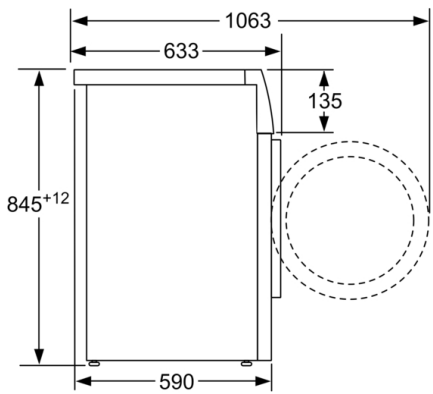

Installation: Fritstående

Højde på aftagelig topplade: -5 mm

Produktmål (HxBxD): 845 x 598 x 590 mm

Nettovægt: 71,0 kg

Tilslutningseffekt: 2300 W

Strømstyrke: 10 A

Elementspænding: 220-240 V

Frekvens: 50 Hz

Mål i mm

Mål i mm