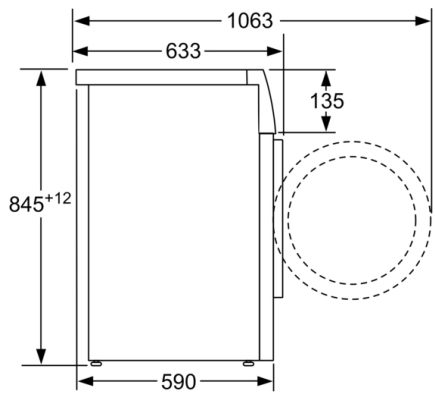

Installation: Fritstående

Højde på aftagelig topplade: -5 mm

Produktmål (HxBxD): 845 x 598 x 590 mm

Nettovægt: 71,0 kg

Tilslutningseffekt: 2300 W

Strømstyrke: 10 A

Elementspænding: 220-240 V

Frekvens: 50 Hz

Mål i mm

Mål i mm