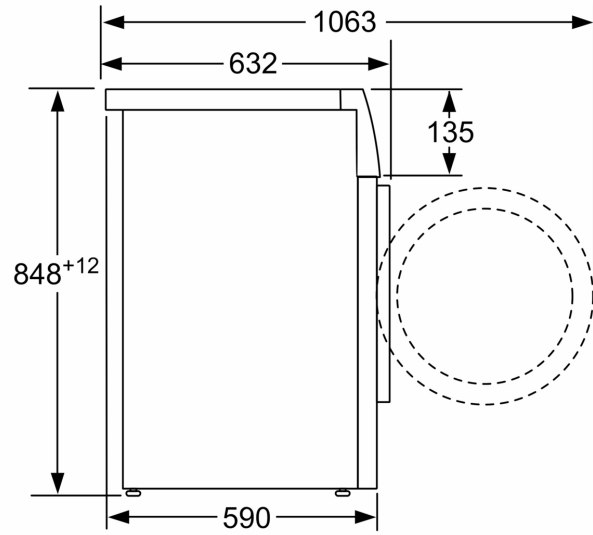

Teknik

- EcoSilence Drive: Energibesparende og stillestående motorteknologi
- 10 års motorgaranti på EcoSilence Drive
- Skumkontrol
- Registrering af ubalanceret last af vasketøj
- Installation: Indbygningshøjde 85 cm
- Mål (H x B): 84.8 cm x 59.8 cm
- Apparatets dybde: 59.0 cm
- Dybde på apparat inkl. dør: 63.2 cm
- Dybde på apparat med åben dør: 106.3 cm

**Serie 6, Vaskemaskine, 9 kg, 1400
omdr./min.
WAU28PI0SN**

Mål i mm

Mål i mm