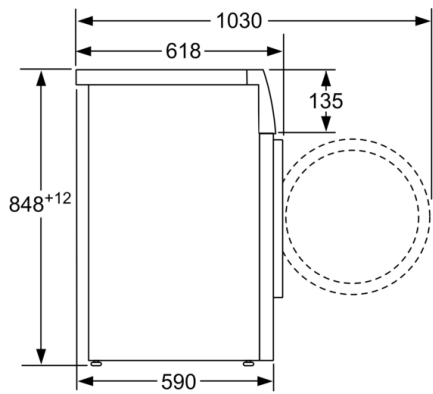

Serie | 6, Vaskemaskine, 8 kg, 1600 rpm
WAT323I8SN

Mål i mm