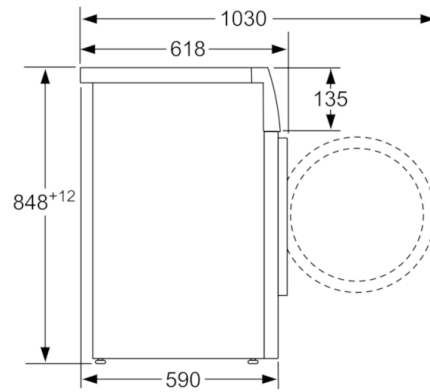

Teknisk data

Installation :	Fritstående
Højde på aftagelig topplade (mm) :	848
Produktmål (mm) :	848 x 598 x 590
Nettovægt (kg) :	72,335
Tilslutningseffekt (W) :	2300
Strømstyrke (A) :	10
Elementspænding (V) :	220-240
Frekvens (Hz) :	50
Godkendelse af certifikater :	CE, VDE
Længde på elledning (cm) :	160
Vaskeevne :	A
Dørhængsling :	venstrehængt
Hjul :	Nej
EAN-kode :	4242002944098
Kapacitet, bomuld (kg) - NY (2010/30/EC) :	7,0
Energieffektivitetsklasse - (2010/30/EC) :	A+++
Årligt energiforbrug (kWh/årligt) - NY (2010/30/EC) :	122,00
Energiforbrug slukket (W) - NY (2010/30/EC) :	0,12
Effektforbrug i left on-tilstand - NEW (2010/30/EC) :	0,43
Årligt vandforbrug (l/årligt) - NY (2010/30/EC) :	8800
Ydelsesklasse for centrifugering :	B
Maksimal centrifugeringshastighed (omdr) (2010/30/EC) :	1384
Gennemsnitlig vasketid kulørtvask 40°C (halv maskine) (min) (2010/30/EC) :	210
Gennemsnitlig vasketid kulørtvask 60°C (fyldt maskine) (min) (2010/30/EC) :	210
Gennemsnitlig vasketid kulørtvask 60°C (halv maskine) (min) (2010/30/EC) :	210
Varighed af standby - NY (2010/30/EC) :	20
Støjniveau ved vask (dB(A) re 1 pW) :	51
Støjniveau ved centrifugering (dB(A) re 1 pW) :	74
Installation :	Fritstående

Teknik

- ActiveWater™Plus tilpasser automatisk vandforbruget alt efter tøjmenge og tekstiltype

Sikkerhed

- Elektronisk børnesikring

Serie | 6, Vaskemaskine, 7 kg, 1400 rpm
WAT286T7SN

Mål i mm

Mål i mm