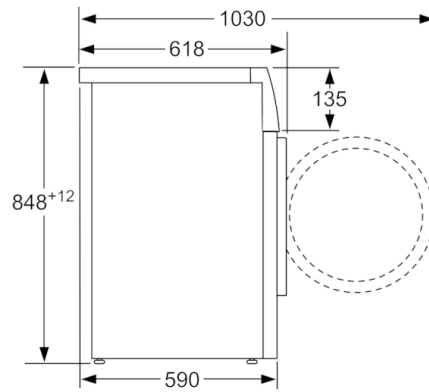

Teknisk data

Installation :	Fritstående
Højde på aftagelig topplade (mm) :	848
Produktmål (mm) :	848 x 598 x 590
Nettovægt (kg) :	71,301
Tilslutningseffekt (W) :	2300
Strømstyrke (A) :	10
Elementspænding (V) :	220-240
Frekvens (Hz) :	50
Godkendelse af certifikater :	CE, VDE
Længde på elledning (cm) :	160
Vaskeevne :	A
Dørhængsling :	venstrehængt
Hjul :	Nej
EAN-kode :	4242002866505
Kapacitet, bomuld (kg) - NY (2010/30/EC) :	8,0
Energieffektivitetsklasse - (2010/30/EC) :	A+++
Årligt energiforbrug (kWh/årligt) - NY (2010/30/EC) :	137,00
:	0,12
:	0,43
Årligt vandforbrug (l/årligt) - NY (2010/30/EC) :	9900
Ydelsesklasse for centrifugering :	B
Maksimal centrifugeringshastighed (omdr) (2010/30/EC) :	1374
Gennemsnitlig vasketid kulørtvask 40°C (halv maskine) (min) (2010/30/EC) :	225
Gennemsnitlig vasketid kulørtvask 60°C (fyldt maskine) (min) (2010/30/EC) :	225
Gennemsnitlig vasketid kulørtvask 60°C (halv maskine) (min) (2010/30/EC) :	225
:	20
Støjniveau ved vask (dB(A) re 1 pW) :	49
Støjniveau ved centrifugering (dB(A) re 1 pW) :	74
Installation :	Fritstående

Mål i mm

Mål i mm