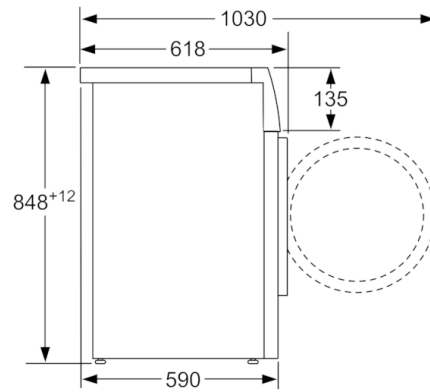

Teknisk data

Installation :	Fritstående
Højde på aftagelig topplade (mm) :	848
Produktmål (mm) :	848 x 598 x 590
Nettovægt (kg) :	70,801
Tilslutningseffekt (W) :	2300
Strømstyrke (A) :	10
Elementspænding (V) :	220-240
Frekvens (Hz) :	50
Godkendelse af certifikater :	CE, VDE
Længde på elledning (cm) :	210
Vaskeevne :	A
Dørhængsling :	venstrehængt
Hjul :	Nej
EAN-kode :	4242002877747
Kapacitet, bomuld (kg) - NY (2010/30/EC) :	7,0
Energieffektivitetsklasse - (2010/30/EC) :	A+++
Årligt energiforbrug (kWh/årligt) - NY (2010/30/EC) :	122,00
:	0,12
:	0,43
Årligt vandforbrug (l/årligt) - NY (2010/30/EC) :	8800
Ydelsesklasse for centrifugering :	B
Maksimal centrifugeringshastighed (omdr) (2010/30/EC) :	1384
Gennemsnitlig vasketid kulørtvask 40°C (halv maskine) (min) (2010/30/EC) :	210
Gennemsnitlig vasketid kulørtvask 60°C (fyldt maskine) (min) (2010/30/EC) :	210
Gennemsnitlig vasketid kulørtvask 60°C (halv maskine) (min) (2010/30/EC) :	210
:	20
Støjniveau ved vask (dB(A) re 1 pW) :	51
Støjniveau ved centrifugering (dB(A) re 1 pW) :	74
Installation :	Fritstående

Mål i mm

Mål i mm