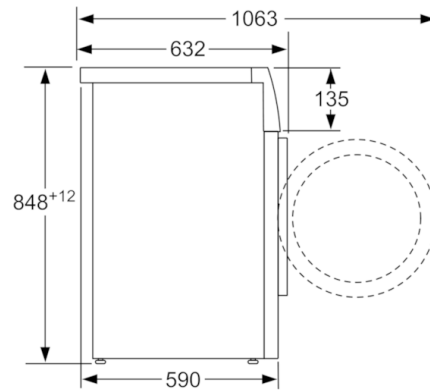

**Teknisk data**

Installation :	Fritstående
Højde på aftagelig topplade (mm) :	848
Produktmål (mm) :	848 x 598 x 590
Nettovægt (kg) :	71,135
Tilslutningseffekt (W) :	2300
Strømstyrke (A) :	10
Elementspænding (V) :	220-240
Frekvens (Hz) :	50
Godkendelse af certifikater :	CE
Længde på elledning (cm) :	160
Vaskeevne :	A
Dørhængsling :	venstrehængt
Hjul :	Nej
EAN-kode :	4242005048397
Kapacitet, bomuld (kg) - NY (2010/30/EC) :	9,0
Energieffektivitetsklasse - (2010/30/EC) :	A+++
Årligt energiforbrug (kWh/årligt) - NY (2010/30/EC) :	152,00
Energiforbrug slukket (W) - NY (2010/30/EC) :	0,12
Effektforbrug i left on-tilstand - NEW (2010/30/EC) :	0,43
Årligt vandforbrug (l/årligt) - NY (2010/30/EC) :	11220
Ydelsesklasse for centrifugering :	B
Maksimal centrifugeringshastighed (omdr) (2010/30/EC) :	1361
Gennemsnitlig vasketid kulørtvask 40°C (halv maskine) (min) (2010/30/EC) :	285
Gennemsnitlig vasketid kulørtvask 60°C (fyldt maskine) (min) (2010/30/EC) :	285
Gennemsnitlig vasketid kulørtvask 60°C (halv maskine) (min) (2010/30/EC) :	285
Varighed af standby - NY (2010/30/EC) :	20
Støjniveau ved vask (dB(A) re 1 pW) :	49
Støjniveau ved centrifugering (dB(A) re 1 pW) :	75
Installation :	Fritstående

#### Sikkerhed

- Flertrins vandsikring
- Elektronisk børnesikring

**Serie | 6 Vaskemaskiner****Vaskemaskine  
WAT2869PSN**

Mål i mm

Mål i mm