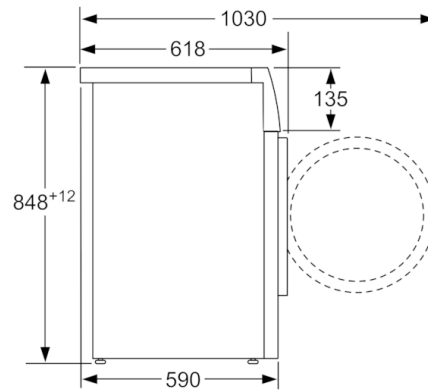

Teknisk data

Installation :	Fritstående
Højde på aftagelig topplade (mm) :	848
Produktmål (mm) :	848 x 598 x 590
Nettovægt (kg) :	69,901
Tilslutningseffekt (W) :	2300
Strømstyrke (A) :	10
Elementspænding (V) :	220-240
Frekvens (Hz) :	50
Godkendelse af certifikater :	CE, VDE
Længde på elledning (cm) :	210
Vaskeevne :	A
Dørhængsling :	venstrehængt
Hjul :	Nej
EAN-kode :	4242005051595
Kapacitet, bomuld (kg) - NY (2010/30/EC) :	9,0
Energieffektivitetsklasse - (2010/30/EC) :	A+++
Årligt energiforbrug (kWh/årligt) - NY (2010/30/EC) :	152,00
:	0,12
:	0,43
Årligt vandforbrug (l/årligt) - NY (2010/30/EC) :	11220
Ydelsesklasse for centrifugering :	B
Maksimal centrifugeringshastighed (omdr) (2010/30/EC) :	1361
Gennemsnitlig vasketid kulørtvask 40°C (halv maskine) (min) (2010/30/EC) :	285
Gennemsnitlig vasketid kulørtvask 60°C (fyldt maskine) (min) (2010/30/EC) :	285
Gennemsnitlig vasketid kulørtvask 60°C (halv maskine) (min) (2010/30/EC) :	285
Støjniveau ved vask (dB(A) re 1 pW) :	49
Støjniveau ved centrifugering (dB(A) re 1 pW) :	75
Installation :	Fritstående

Mål i mm

Mål i mm