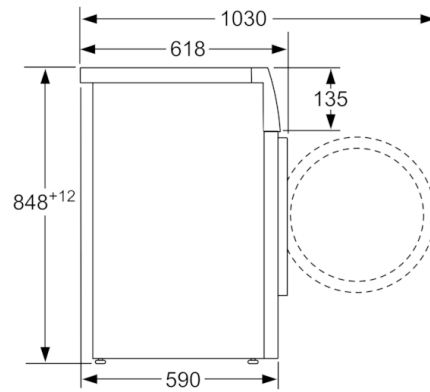

Teknisk data

Installation :	Fritstående
Højde på aftagelig topplade (mm) :	848
Produktmål (mm) :	848 x 598 x 590
Nettovægt (kg) :	70,601
Tilslutningseffekt (W) :	2300
Strømstyrke (A) :	10
Elementspænding (V) :	220-240
Frekvens (Hz) :	50
Godkendelse af certifikater :	CE, VDE
Længde på elledning (cm) :	210
Vaskeevne :	A
Dørhængsling :	venstrehængt
Hjul :	Nej
EAN-kode :	4242005041183
Kapacitet, bomuld (kg) - NY (2010/30/EC) :	9,0
Energieffektivitetsklasse - (2010/30/EC) :	A+++
Årligt energiforbrug (kWh/årligt) - NY (2010/30/EC) :	152,00
:	0,12
:	0,43
Årligt vandforbrug (l/årligt) - NY (2010/30/EC) :	11220
Ydelsesklasse for centrifugering :	B
Maksimal centrifugeringshastighed (omdr) (2010/30/EC) :	1361
Gennemsnitlig vasketid kulørtvask 40°C (halv maskine) (min) (2010/30/EC) :	285
Gennemsnitlig vasketid kulørtvask 60°C (fyldt maskine) (min) (2010/30/EC) :	285
Gennemsnitlig vasketid kulørtvask 60°C (halv maskine) (min) (2010/30/EC) :	285
Støjniveau ved vask (dB(A) re 1 pW) :	49
Støjniveau ved centrifugering (dB(A) re 1 pW) :	75
Installation :	Fritstående

Teknik

- ActiveWater™Plus tilpasser automatisk vandforbruget alt efter tøjmenge og tekstiltype

Sikkerhed

- Elektronisk børnesikring

Serie | 6, Vaskemaskine, 9 kg, 1400 rpm
WAT2849PSN

Mål i mm

Mål i mm