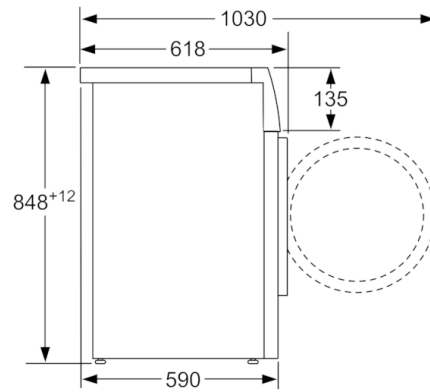

Teknisk data

Installation :	Fritstående
Højde på aftagelig topplade (mm) :	848
Produktmål (HxBxD) (mm) :	848 x 598 x 590
Højde ved indbygning :	848,00
Nettovægt (kg) :	70,139
Tilslutningseffekt (W) :	2300
Strømstyrke (A) :	10
Elementspænding (V) :	220-240
Frekvens (Hz) :	50
Godkendelse af certifikater :	CE, VDE
Længde på elledning (cm) :	210
Vaskeevne :	A
Dørhængsling :	venstrehængt
Hjul :	Nej
EAN-kode :	4242005039869
Kapacitet, bomuld (kg) - NY (2010/30/EC) :	9,0
Årligt energiforbrug (kWh/årligt) - NY (2010/30/EC) :	152,00
Energiforbrug slukket (W) - NY (2010/30/EC) :	0,12
Energiforbrug standby (W) - NY (2010/30/EC) :	0,43
Årligt vandforbrug (l/årligt) - NY (2010/30/EC) :	11220
Ydelsesklasse for centrifugering :	B
Maksimal centrifugeringshastighed (omdr) (2010/30/EC) :	1361
Gennemsnitlig vasketid kulørtvask 40°C (halv maskine) (min) (2010/30/EC) :	285
Gennemsnitlig vasketid kulørtvask 60°C (fyldt maskine) (min) (2010/30/EC) :	285
Gennemsnitlig vasketid kulørtvask 60°C (halv maskine) (min) (2010/30/EC) :	285
Støjniveau ved vask (dB(A) re 1 pW) :	49
Støjniveau ved centrifugering (dB(A) re 1 pW) :	75
Installation :	Fritstående

Mål i mm

Mål i mm