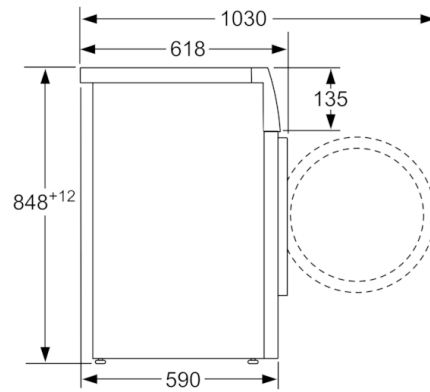

Teknisk data

| | |
|---|-----------------|
| Installation : | Fritstående |
| Højde på aftagelig topplade (mm) : | 850 |
| Produktmål (mm) : | 848 x 598 x 590 |
| Nettovægt (kg) : | 70,701 |
| Tilslutningseffekt (W) : | 2300 |
| Strømstyrke (A) : | 10 |
| Elementspænding (V) : | 220-240 |
| Frekvens (Hz) : | 50 |
| Godkendelse af certifikater : | CE, VDE |
| Længde på elledning (cm) : | 210 |
| Vaskeevne : | A |
| Dørhængsling : | venstrehængt |
| Hjul : | Nej |
| EAN-kode : | 4242002965758 |
| Kapacitet, bomuld (kg) - NY (2010/30/EC) : | 8,0 |
| Energieffektivitetsklasse - (2010/30/EC) : | A+++ |
| Årligt energiforbrug (kWh/årligt) - NY (2010/30/EC) : | 137,00 |
| : | 0,12 |
| : | 0,43 |
| Årligt vandforbrug (l/årligt) - NY (2010/30/EC) : | 9900 |
| Ydelsesklasse for centrifugering : | B |
| Maksimal centrifugeringshastighed (omdr) (2010/30/EC) : | 1374 |
| Gennemsnitlig vasketid kulørtvask 40°C (halv maskine) (min) (2010/30/EC) : | 225 |
| Gennemsnitlig vasketid kulørtvask 60°C (fyldt maskine) (min) (2010/30/EC) : | 225 |
| Gennemsnitlig vasketid kulørtvask 60°C (halv maskine) (min) (2010/30/EC) : | 225 |
| Støjniveau ved vask (dB(A) re 1 pW) : | 49 |
| Støjniveau ved centrifugering (dB(A) re 1 pW) : | 74 |
| Installation : | Fritstående |

Mål i mm

Mål i mm