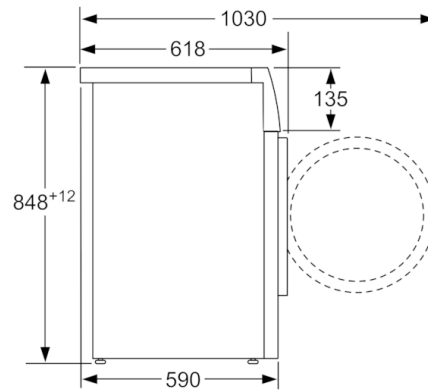

Teknisk data

Installation :	Fritstående
Højde på aftagelig topplade (mm) :	850
Produktmål (mm) :	848 x 598 x 590
Nettovægt (kg) :	69,801
Tilslutningseffekt (W) :	2300
Strømstyrke (A) :	10
Elementspænding (V) :	220-240
Frekvens (Hz) :	50
Godkendelse af certifikater :	CE, VDE
Længde på elledning (cm) :	210
Vaskeevne :	A
Dørhængsling :	venstrehængt
Hjul :	Nej
EAN-kode :	4242002905525
Kapacitet, bomuld (kg) - NY (2010/30/EC) :	8,0
Energieffektivitetsklasse - (2010/30/EC) :	A+++
Årligt energiforbrug (kWh/årligt) - NY (2010/30/EC) :	137,00
:	0,12
:	0,43
Årligt vandforbrug (l/årligt) - NY (2010/30/EC) :	9900
Ydelsesklasse for centrifugering :	B
Maksimal centrifugeringshastighed (omdr) (2010/30/EC) :	1374
Gennemsnitlig vasketid kulørtvask 40°C (halv maskine) (min) (2010/30/EC) :	225
Gennemsnitlig vasketid kulørtvask 60°C (fyldt maskine) (min) (2010/30/EC) :	225
Gennemsnitlig vasketid kulørtvask 60°C (halv maskine) (min) (2010/30/EC) :	225
Støjniveau ved vask (dB(A) re 1 pW) :	49
Støjniveau ved centrifugering (dB(A) re 1 pW) :	74
Installation :	Fritstående

Teknik

- ActiveWater™Plus tilpasser automatisk vandforbruget alt efter tøjmenge og tekstiltype

Sikkerhed

- Elektronisk børnesikring

Serie | 6, Vaskemaskine, 8 kg, 1400 rpm
WAT283L8SN

Mål i mm

Mål i mm