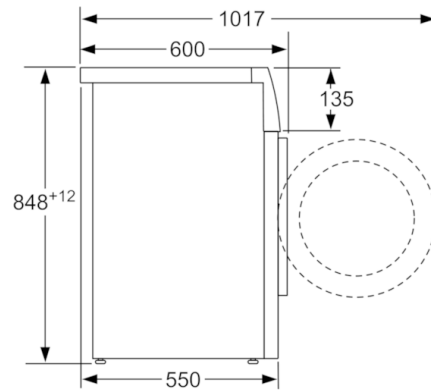

Teknisk data

Installation :	Fritstående
Højde på aftagelig topplade (mm) :	850
Produktmål (mm) :	848 x 598 x 550
Nettovægt (kg) :	68,901
Tilslutningseffekt (W) :	2300
Strømstyrke (A) :	10
Elementspænding (V) :	220-240
Frekvens (Hz) :	50
Godkendelse af certifikater :	CE, VDE
Længde på elledning (cm) :	210
Vaskeevne :	A
Dørhængsling :	venstrehængt
Hjul :	Nej
EAN-kode :	4242002937724
Kapacitet, bomuld (kg) - NY (2010/30/EC) :	8,0
Energieffektivitetsklasse - (2010/30/EC) :	A+++
Årligt energiforbrug (kWh/årligt) - NY (2010/30/EC) :	176,00
Energiforbrug slukket (W) - NY (2010/30/EC) :	0,12
Effektforbrug i left on-tilstand - NEW (2010/30/EC) :	0,50
Årligt vandforbrug (l/årligt) - NY (2010/30/EC) :	9900
Ydelsesklasse for centrifugering :	B
Maksimal centrifugeringshastighed (omdr) (2010/30/EC) :	1380
Gennemsnitlig vasketid kulørtvask 40°C (halv maskine) (min) (2010/30/EC) :	200
Gennemsnitlig vasketid kulørtvask 60°C (fyldt maskine) (min) (2010/30/EC) :	200
Gennemsnitlig vasketid kulørtvask 60°C (halv maskine) (min) (2010/30/EC) :	200
Støjniveau ved vask (dB(A) re 1 pW) :	55
Støjniveau ved centrifugering (dB(A) re 1 pW) :	76
Installation :	Fritstående

Teknik

- Mængdeautomatik Plus

Sikkerhed

- Elektronisk børnesikring

Kombination

- WTH852B8DN

Serie | 4, Vaskemaskine, 8 kg, 1400 rpm
WAN282B8DN

Mål i mm

Mål i mm