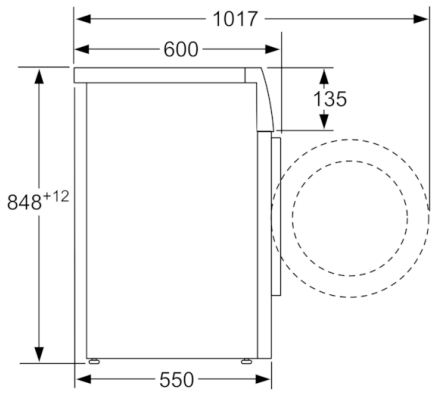

Serie | 4, Vaskemaskine, 7 kg, 1400 rpm
WAN282B7SN

Mål i mm