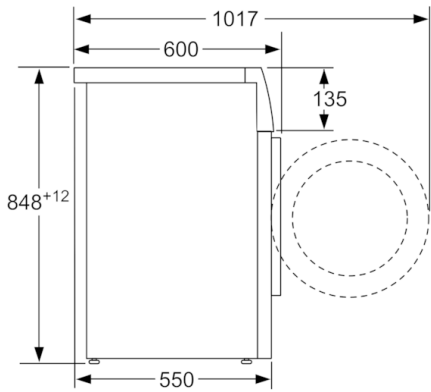

Teknisk data

Installation :	Fritstående
Højde på aftagelig topplade (mm) :	850
Produktmål (HxBxD) (mm) :	848 x 598 x 550
Højde ved indbygning :	850,00
Nettovægt (kg) :	69,398
Tilslutningseffekt (W) :	2300
Strømstyrke (A) :	10
Elementspænding (V) :	220-240
Frekvens (Hz) :	50
Godkendelse af certifikater :	CE, VDE
Længde på elledning (cm) :	210
Vaskeevne :	A
Dørhængsling :	venstrehængt
Hjul :	Nej
EAN-kode :	4242005036967
Kapacitet, bomuld (kg) - NY (2010/30/EC) :	8,0
Årligt energiforbrug (kWh/årligt) - NY (2010/30/EC) :	176,00
Energiforbrug slukket (W) - NY (2010/30/EC) :	0,12
Energiforbrug standby (W) - NY (2010/30/EC) :	0,50
Årligt vandforbrug (l/årligt) - NY (2010/30/EC) :	9900
Ydelsesklasse for centrifugering :	B
Maksimal centrifugeringshastighed (omdr) (2010/30/EC) :	1380
Gennemsnitlig vasketid kulørtvask 40°C (halv maskine) (min) (2010/30/EC) :	200
Gennemsnitlig vasketid kulørtvask 60°C (fyldt maskine) (min) (2010/30/EC) :	200
Gennemsnitlig vasketid kulørtvask 60°C (halv maskine) (min) (2010/30/EC) :	200
Støjniveau ved vask (dB(A) re 1 pW) :	55
Støjniveau ved centrifugering (dB(A) re 1 pW) :	76
Installation :	Fritstående

Teknik

- Mængdeautomatik Plus

Sikkerhed

- Elektronisk børnesikring

Kombination

- WTR8528PSN

Serie | 4, Vaskemaskine, 8 kg, 1400 rpm
WAN2828PSN

Mål i mm

Mål i mm