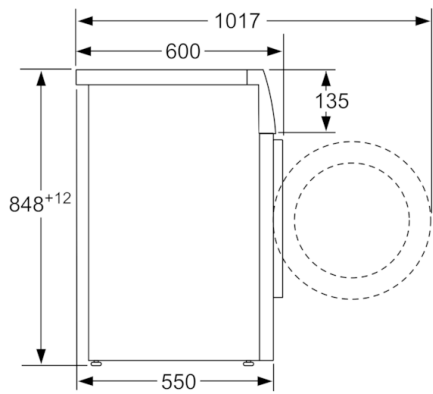

Teknisk data

Installation :	Fritstående
Højde på aftagelig topplade (mm) :	850
Produktmål (HxBxD) (mm) :	848 x 598 x 550
Højde ved indbygning :	850,00
Nettovægt (kg) :	68,648
Tilslutningseffekt (W) :	2300
Strømstyrke (A) :	10
Elementspænding (V) :	220-240
Frekvens (Hz) :	50
Godkendelse af certifikater :	CE, VDE
Længde på elledning (cm) :	210
Vaskeevne :	A
Dørhængsling :	venstrehængt
Hjul :	Nej
EAN-kode :	4242005036943
Kapacitet, bomuld (kg) - NY (2010/30/EC) :	8,0
Årligt energiforbrug (kWh/årligt) - NY (2010/30/EC) :	176,00
Energiforbrug slukket (W) - NY (2010/30/EC) :	0,12
Energiforbrug standby (W) - NY (2010/30/EC) :	0,50
Årligt vandforbrug (l/årligt) - NY (2010/30/EC) :	9900
Ydelsesklasse for centrifugering :	B
Maksimal centrifugeringshastighed (omdr) (2010/30/EC) :	1380
Gennemsnitlig vasketid kulørtvask 40°C (halv maskine) (min) (2010/30/EC) :	200
Gennemsnitlig vasketid kulørtvask 60°C (fyldt maskine) (min) (2010/30/EC) :	200
Gennemsnitlig vasketid kulørtvask 60°C (halv maskine) (min) (2010/30/EC) :	200
Støjniveau ved vask (dB(A) re 1 pW) :	55
Støjniveau ved centrifugering (dB(A) re 1 pW) :	76
Installation :	Fritstående

Teknik

- Mængdeautomatik Plus

Sikkerhed

- Elektronisk børnesikring

Kombination

- WTR85VI8SN

Serie | 4, Vaskemaskine, 8 kg, 1400 rpm
WAN2828ISN

Mål i mm

Mål i mm