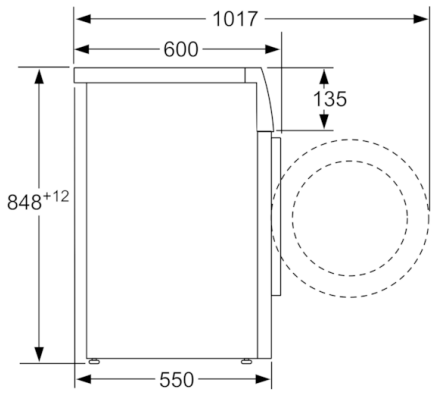

Teknisk data

Installation :	Fritstående
Højde på aftagelig topplade (mm) :	850
Produktmål (HxBxD) (mm) :	848 x 598 x 550
Højde ved indbygning :	850,00
Nettovægt (kg) :	68,298
Tilslutningseffekt (W) :	2300
Strømstyrke (A) :	10
Elementspænding (V) :	220-240
Frekvens (Hz) :	50
Godkendelse af certifikater :	CE, VDE
Længde på elledning (cm) :	210
Vaskeevne :	A
Dørhængsling :	venstrehængt
Hjul :	Nej
EAN-kode :	4242005120635
Kapacitet, bomuld (kg) - NY (2010/30/EC) :	8,0
Årligt energiforbrug (kWh/årligt) - NY (2010/30/EC) :	176,00
Energiforbrug slukket (W) - NY (2010/30/EC) :	0,12
Energiforbrug standby (W) - NY (2010/30/EC) :	0,50
Årligt vandforbrug (l/årligt) - NY (2010/30/EC) :	9900
Ydelsesklasse for centrifugering :	B
Maksimal centrifugeringshastighed (omdr) (2010/30/EC) :	1380
Gennemsnitlig vasketid kulørtvask 40°C (halv maskine) (min) (2010/30/EC) :	200
Gennemsnitlig vasketid kulørtvask 60°C (fyldt maskine) (min) (2010/30/EC) :	200
Gennemsnitlig vasketid kulørtvask 60°C (halv maskine) (min) (2010/30/EC) :	200
Støjniveau ved vask (dB(A) re 1 pW) :	55
Støjniveau ved centrifugering (dB(A) re 1 pW) :	76
Installation :	Fritstående

Sikkerhed

- Elektronisk børnesikring

Kombination

- WTR85VB8DN

Serie | 4, Vaskemaskine, 8 kg, 1400 rpm
WAN2828BDN

Mål i mm

Mål i mm