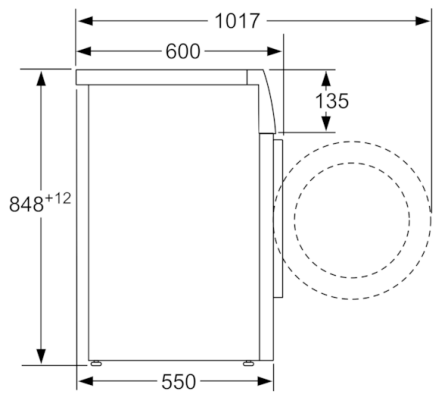

Teknisk data

Installation :	Fritstående
Højde på aftagelig topplade (mm) :	850
Produktmål (HxBxD) (mm) :	848 x 598 x 550
Højde ved indbygning :	850,00
Nettovægt (kg) :	70,448
Tilslutningseffekt (W) :	2300
Strømstyrke (A) :	10
Elementspænding (V) :	220-240
Frekvens (Hz) :	50
Godkendelse af certifikater :	CE, VDE
Længde på elledning (cm) :	210
Vaskeevne :	A
Dørhængsling :	venstrehængt
Hjul :	Nej
EAN-kode :	4242002915357
Kapacitet, bomuld (kg) - NY (2010/30/EC) :	8,0
Årligt energiforbrug (kWh/årligt) - NY (2010/30/EC) :	176,00
Energiforbrug slukket (W) - NY (2010/30/EC) :	0,12
Energiforbrug standby (W) - NY (2010/30/EC) :	0,50
Årligt vandforbrug (l/årligt) - NY (2010/30/EC) :	9900
Ydelsesklasse for centrifugering :	B
Maksimal centrifugeringshastighed (omdr) (2010/30/EC) :	1380
Gennemsnitlig vasketid kulørtvask 40°C (halv maskine) (min) (2010/30/EC) :	200
Gennemsnitlig vasketid kulørtvask 60°C (fyldt maskine) (min) (2010/30/EC) :	200
Gennemsnitlig vasketid kulørtvask 60°C (halv maskine) (min) (2010/30/EC) :	200
Støjniveau ved vask (dB(A) re 1 pW) :	55
Støjniveau ved centrifugering (dB(A) re 1 pW) :	76
Installation :	Fritstående

Sikkerhed

- Elektronisk børnesikring

Kombination

- WTA792L7SN, WTH83007SN, WTR85VL7SN

Serie | 4, Vaskemaskine, 8 kg, 1400 rpm
WAN280L8SN

Mål i mm

Mål i mm