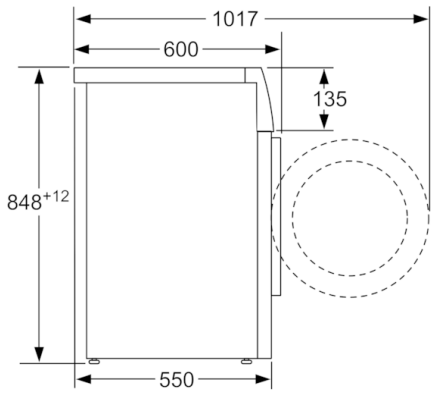

Teknisk data

Installation :	Fritstående
Højde på aftagelig topplade (mm) :	850
Produktmål (HxBxD) (mm) :	848 x 598 x 550
Højde ved indbygning :	850,00
Nettovægt (kg) :	68,848
Tilslutningseffekt (W) :	2300
Strømstyrke (A) :	10
Elementspænding (V) :	220-240
Frekvens (Hz) :	50
Godkendelse af certifikater :	CE, VDE
Længde på elledning (cm) :	210
Vaskeevne :	A
Dørhængsling :	venstrehængt
Hjul :	Nej
EAN-kode :	4242002899091
Kapacitet, bomuld (kg) - NY (2010/30/EC) :	7,0
Årligt energiforbrug (kWh/årligt) - NY (2010/30/EC) :	157,00
Energiforbrug slukket (W) - NY (2010/30/EC) :	0,12
Energiforbrug standby (W) - NY (2010/30/EC) :	0,50
Årligt vandforbrug (l/årligt) - NY (2010/30/EC) :	9020
Ydelsesklasse for centrifugering :	B
Maksimal centrifugeringshastighed (omdr) (2010/30/EC) :	1390
Gennemsnitlig vasketid kulørtvask 40°C (halv maskine) (min) (2010/30/EC) :	200
Gennemsnitlig vasketid kulørtvask 60°C (fyldt maskine) (min) (2010/30/EC) :	200
Gennemsnitlig vasketid kulørtvask 60°C (halv maskine) (min) (2010/30/EC) :	200
Støjniveau ved vask (dB(A) re 1 pW) :	54
Støjniveau ved centrifugering (dB(A) re 1 pW) :	75
Installation :	Fritstående

Sikkerhed

- Elektronisk børnesikring

Kombination

- WTA792L7SN, WTH83007SN, WTR85VL7SN

**Serie | 4, Vaskemaskine, 7 kg, 1400 rpm
WAN280L7SN**

Mål i mm

Mål i mm