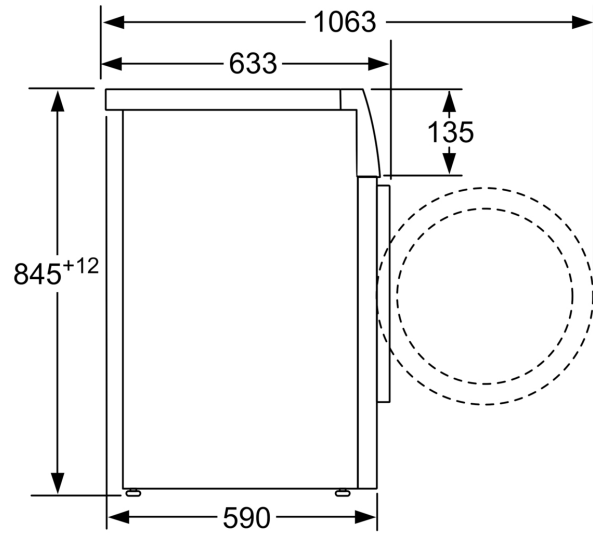

Teknik

- Installation: Indbygningshøjde 85 cm
- Mål (H x B): 84.5 cm x 59.8 cm

- Apparatets dybde: 59.0 cm
- Dybde på apparat inkl. dør: 63.3 cm
- Dybde på apparat med åben dør: 106.3 cm

¹ Energieffektivitetsklasse på en skala fra A til G.

**Serie 4, Vaskemaskine, 8 kg, maks.
1400 omdr./min.
WAN2801LSN**

Mål i mm

Mål i mm