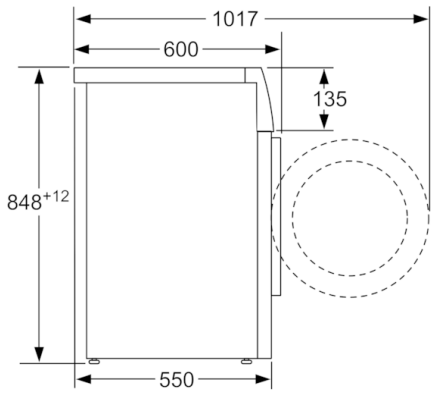

Serie | 4, Vaskemaskine, 7 kg, 1200 rpm
WAN242C7SN

Mål i mm