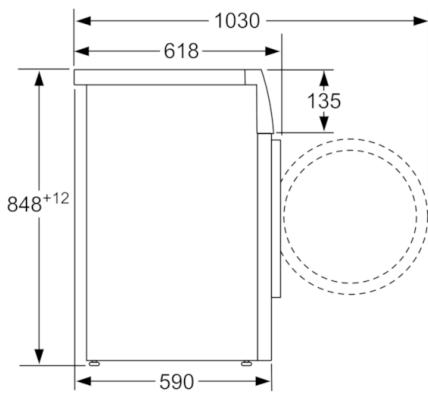

Teknisk data

Installation :	Fritstående
Højde på aftagelig topplade (mm) :	848
Produktmål (mm) :	848 x 598 x 590
Nettovægt (kg) :	73,535
Tilslutningseffekt (W) :	2300
Strømstyrke (A) :	10
Elementspænding (V) :	220-240
Frekvens (Hz) :	50
Godkendelse af certifikater :	CE, VDE
Længde på elledning (cm) :	160
Vaskeevne :	A
Dørhængsling :	venstrehængt
Hjul :	Nej
EAN-kode :	4242002810249
Kapacitet, bomuld (kg) - NY (2010/30/EC) :	8,0
Energieffektivitetsklasse - (2010/30/EC) :	A+++
Årligt energiforbrug (kWh/årligt) - NY (2010/30/EC) :	196,00
Energiforbrug slukket (W) - NY (2010/30/EC) :	0,12
Effektforbrug i left on-tilstand - NEW (2010/30/EC) :	1,49
Årligt vandforbrug (l/årligt) - NY (2010/30/EC) :	11220
Ydelsesklasse for centrifugering :	B
Maksimal centrifugeringshastighed (omdr) (2010/30/EC) :	1360
Gennemsnitlig vasketid kulørtvask 40°C (halv maskine) (min) (2010/30/EC) :	195
Gennemsnitlig vasketid kulørtvask 60°C (fyldt maskine) (min) (2010/30/EC) :	215
Gennemsnitlig vasketid kulørtvask 60°C (halv maskine) (min) (2010/30/EC) :	215
Støjniveau ved vask (dB(A) re 1 pW) :	56
Støjniveau ved centrifugering (dB(A) re 1 pW) :	75
Installation :	Fritstående

Teknik

- ActiveWater™: mængdeautomatik

Sikkerhed

- Elektronisk børnesikring

**Serie | 4, Vaskemaskine, 8 kg, 1400 rpm
WAK28298SN**

Mål i mm

Mål i mm

Mål i mm