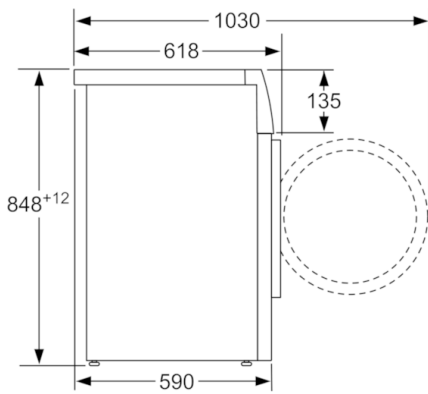

**Teknisk data**

Installation :	Fritstående
Højde på aftagelig topplade (mm) :	848
Produktmål (mm) :	848 x 598 x 590
Nettovægt (kg) :	73,335
Tilslutningseffekt (W) :	2300
Strømstyrke (A) :	10
Elementspænding (V) :	220-240
Frekvens (Hz) :	50
Godkendelse af certifikater :	CE, VDE
Længde på elledning (cm) :	160
Vaskeevne :	A
Dørhængsling :	venstrehængt
Hjul :	Nej
EAN-kode :	4242002810232
Kapacitet, bomuld (kg) - NY (2010/30/EC) :	7,0
Energieffektivitetsklasse - (2010/30/EC) :	A+++
Årligt energiforbrug (kWh/årligt) - NY (2010/30/EC) :	174,00
Energiforbrug slukket (W) - NY (2010/30/EC) :	0,12
Effektforbrug i left on-tilstand - NEW (2010/30/EC) :	1,49
Årligt vandforbrug (l/årligt) - NY (2010/30/EC) :	9680
Ydelsesklasse for centrifugering :	B
Maksimal centrifugeringshastighed (omdr) (2010/30/EC) :	1361
Gennemsnitlig vasketid kulørtvask 40°C (halv maskine) (min) (2010/30/EC) :	195
Gennemsnitlig vasketid kulørtvask 60°C (fyldt maskine) (min) (2010/30/EC) :	210
Gennemsnitlig vasketid kulørtvask 60°C (halv maskine) (min) (2010/30/EC) :	210
Støjniveau ved vask (dB(A) re 1 pW) :	53
Støjniveau ved centrifugering (dB(A) re 1 pW) :	73
Installation :	Fritstående

##### Sikkerhed

- Elektronisk børnesikring

**Serie | 4 Vaskemaskiner****Vaskemaskine  
WAK28267SN**

Mål i mm

Mål i mm

Mål i mm