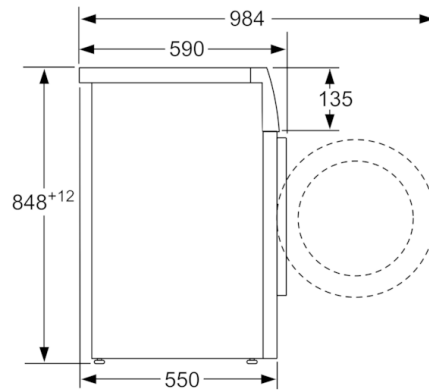

Teknisk data

| | |
|---|-----------------|
| Installation : | Fritstående |
| Højde på aftagelig topplade (mm) : | 848 |
| Produktmål (mm) : | 848 x 598 x 550 |
| Nettovægt (kg) : | 67,079 |
| Tilslutningseffekt (W) : | 2300 |
| Strømstyrke (A) : | 10 |
| Elementspænding (V) : | 220-240 |
| Frekvens (Hz) : | 50 |
| Godkendelse af certifikater : | CE, VDE |
| Længde på elledning (cm) : | 160 |
| Vaskeevne : | A |
| Dørhængsling : | venstrehængt |
| Hjul : | Nej |
| EAN-kode : | 4242005049110 |
| Kapacitet, bomuld (kg) - NY (2010/30/EC) : | 6,0 |
| Energieffektivitetsklasse - (2010/30/EC) : | A+++ |
| Årligt energiforbrug (kWh/årligt) - NY (2010/30/EC) : | 153,00 |
| : | 0,15 |
| : | 1,27 |
| Årligt vandforbrug (l/årligt) - NY (2010/30/EC) : | 10560 |
| Ydelsesklasse for centrifugering : | B |
| Maksimal centrifugeringshastighed (omdr) (2010/30/EC) : | 1392 |
| Gennemsnitlig vasketid kulørtvask 40°C (halv maskine) (min) (2010/30/EC) : | 270 |
| Gennemsnitlig vasketid kulørtvask 60°C (fyldt maskine) (min) (2010/30/EC) : | 270 |
| Gennemsnitlig vasketid kulørtvask 60°C (halv maskine) (min) (2010/30/EC) : | 270 |
| Støjniveau ved vask (dB(A) re 1 pW) : | 59 |
| Støjniveau ved centrifugering (dB(A) re 1 pW) : | 77 |
| Installation : | Fritstående |

Sikkerhed

- Elektronisk børnesikring

**Serie | 2, Vaskemaskine, 6 kg, 1400 rpm
WAB282B6SN**

Mål i mm

Mål i mm