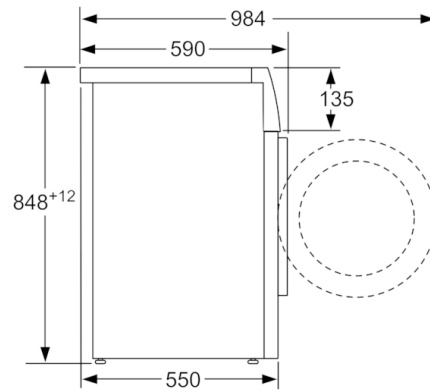

Teknisk data

Installation :	Fritstående
Højde på aftagelig topplade (mm) :	848
Produktmål (mm) :	848 x 598 x 550
Nettovægt (kg) :	68,079
Tilslutningseffekt (W) :	2300
Strømstyrke (A) :	10
Elementspænding (V) :	220-240
Frekvens (Hz) :	50
Godkendelse af certifikater :	CE, VDE
Længde på elledning (cm) :	160
Vaskeevne :	A
Dørhængsling :	venstrehængt
Hjul :	Nej
EAN-kode :	4242002803609
Kapacitet, bomuld (kg) - NY (2010/30/EC) :	6,0
Energieffektivitetsklasse - (2010/30/EC) :	A+++
Årligt energiforbrug (kWh/årligt) - NY (2010/30/EC) :	153,00
:	0,15
:	1,27
Årligt vandforbrug (l/årligt) - NY (2010/30/EC) :	10560
Ydelsesklasse for centrifugering :	B
Maksimal centrifugeringshastighed (omdr) (2010/30/EC) :	1392
Gennemsnitlig vasketid kulørtvask 40°C (halv maskine) (min) (2010/30/EC) :	270
Gennemsnitlig vasketid kulørtvask 60°C (fyldt maskine) (min) (2010/30/EC) :	270
Gennemsnitlig vasketid kulørtvask 60°C (halv maskine) (min) (2010/30/EC) :	270
Støjniveau ved vask (dB(A) re 1 pW) :	59
Støjniveau ved centrifugering (dB(A) re 1 pW) :	77
Installation :	Fritstående

Sikkerhed

- Elektronisk børnesikring

Serie | 2, Vaskemaskine, 6 kg, 1400 rpm
WAB28266SN

Mål i mm

Mål i mm