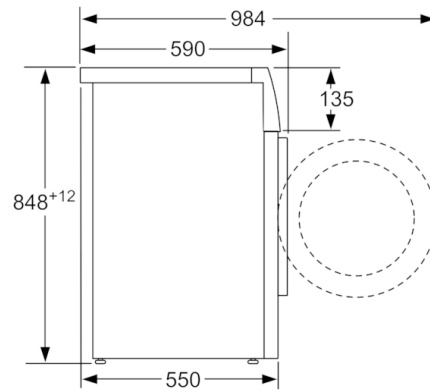

**Teknisk data**

Installation :	Fritstående
Højde på aftagelig topplade (mm) :	848
Produktmål (mm) :	848 x 598 x 550
Nettovægt (kg) :	65,379
Tilslutningseffekt (W) :	2000
Strømstyrke (A) :	10
Elementspænding (V) :	220-240
Frekvens (Hz) :	50
Godkendelse af certifikater :	CE, VDE
Længde på elledning (cm) :	170
Vaskeevne :	A
Dørhængsling :	venstrehængt
Hjul :	Nej
EAN-kode :	4242002809342
Kapacitet, bomuld (kg) - NY (2010/30/EC) :	6,0
Energieffektivitetsklasse - (2010/30/EC) :	A+++
Årligt energiforbrug (kWh/årligt) - NY (2010/30/EC) :	153,00
:	0,15
:	1,27
Årligt vandforbrug (l/årligt) - NY (2010/30/EC) :	10560
Ydelsesklasse for centrifugering :	C
Maksimal centrifugeringshastighed (omdr) (2010/30/EC) :	1200
Gennemsnitlig vasketid kulørtvask 40°C (halv maskine) (min) (2010/30/EC) :	270
Gennemsnitlig vasketid kulørtvask 60°C (fyldt maskine) (min) (2010/30/EC) :	270
Gennemsnitlig vasketid kulørtvask 60°C (halv maskine) (min) (2010/30/EC) :	270
Støjniveau ved vask (dB(A) re 1 pW) :	57
Støjniveau ved centrifugering (dB(A) re 1 pW) :	78
Installation :	Fritstående

### Sikkerhed

- Elektronisk børnesikring

**Serie | 2, Vaskemaskine, 6 kg, 1200 rpm**  
**WAB24166SN**

Mål i mm

Mål i mm