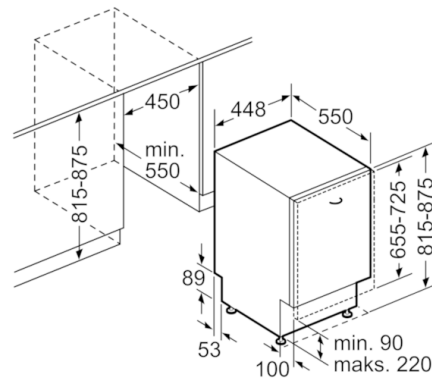

Teknisk data

| | |
|---|------------------------|
| Vandforbrug (l) : | 9,5 |
| Installation : | Indbygning |
| Højde på aftagelig topplade (mm) : | 0 |
| Nichemål ved indbygning, mm (H x B x D) : | 815-875 x 450 x 550 |
| Dybde med åben dør 90 grader (mm) : | 1150 |
| Regulerbare ben : | Ja - Kun de forreste |
| Maksimal regulering af stilleben (mm) : | 60 |
| Regulerbar sokkel : | Horisontal og vertikal |
| Nettovægt (kg) : | 40,240 |
| Bruttovægt (kg) : | 42,0 |
| Tilslutningseffekt (W) : | 2400 |
| Strømstyrke (A) : | 10 |
| Elementspænding (V) : | 220-240 |
| Frekvens (Hz) : | 50; 60 |
| Længde på elledning (cm) : | 175 |
| Stiktype : | Schukostik med jord |
| Tilgangsslange, længde (cm) : | 140 |
| Afløbsslange (cm) : | 190 |
| EAN-kode : | 4242002904542 |
| Antal standard kuverter : | 10 |
| Energieffektivitetsklasse - (2010/30/EC) : | A+++ |
| Årligt energiforbrug (kWh/årligt) - NY (2010/30/EC) : | 188,00 |
| Energiforbrug (kWh) : | 0,66 |
| Energiforbrug standby (W) - NY (2010/30/EC) : | 0,10 |
| Energiforbrug slukket (W) - NY (2010/30/EC) : | 0,10 |
| Årligt vandforbrug (l/årligt) - NY (2010/30/EC) : | 2660 |
| Tørreevne : | A |
| Referenceprogram for energimærkning : | Eco |
| Samlet tidsforbrug for energimærkningsprogram (min) : | 195 |
| Lydniveau (dB(A) re 1 pW) : | 44 |
| Installation : | Fuldintegreret |

Sikkerhed

- AquaStop: beskyttelse mod vandskader

Installation

- Bagerste ben indstilleligt fra fronten

Serie | 6 Opvaskemaskiner**ActiveWater, Opvaskemaskine, 45 cm**
Fuldt integrerbar
SPV69T80EU

Mål i mm

Mål i mm