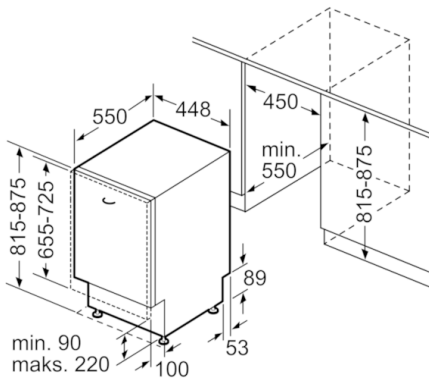

Teknisk data

| | |
|---|------------------------|
| Vandforbrug (l) : | 9,5 |
| Installation : | Indbygning |
| Højde på aftagelig topplade (mm) : | 0 |
| Nichemål ved indbygning, mm (H x B x D) : | 815-875 x 450 x 550 |
| Dybde med åben dør 90 grader (mm) : | 1150 |
| Regulerbare ben : | Ja - Kun de forreste |
| Maksimal regulering af stilleben (mm) : | 60 |
| Regulerbar sokkel : | Horisontal og vertikal |
| Nettovægt (kg) : | 40,240 |
| Bruttovægt (kg) : | 42,0 |
| Tilslutningseffekt (W) : | 2400 |
| Strømstyrke (A) : | 10 |
| Elementspænding (V) : | 220-240 |
| Frekvens (Hz) : | 50; 60 |
| Længde på elledning (cm) : | 175 |
| Stiktype : | Schukostik med jord |
| Tilgangsslange, længde (cm) : | 140 |
| Afløbsslange (cm) : | 190 |
| EAN-kode : | 4242002904542 |
| Antal standard kuverter : | 10 |
| Energieffektivitetsklasse - (2010/30/EC) : | A+++ |
| Årligt energiforbrug (kWh/årligt) - NY (2010/30/EC) : | 188,00 |
| Energiforbrug (kWh) : | 0,66 |
| Energiforbrug standby (W) - NY (2010/30/EC) : | 0,10 |
| Energiforbrug slukket (W) - NY (2010/30/EC) : | 0,10 |
| Årligt vandforbrug (l/årligt) - NY (2010/30/EC) : | 2660 |
| Tørreevne : | A |
| Referenceprogram for energimærkning : | Eco |
| Samlet tidsforbrug for energimærkningsprogram (min) : | 195 |
| Lydniveau (dB(A) re 1 pW) : | 44 |
| Installation : | Fuldintegreret |

Sikkerhed

- AquaStop: beskyttelse mod vandskader

Installation

- Bagerste ben indstilleligt fra fronten

Serie | 6 Opvaskemaskiner**ActiveWater, Opvaskemaskine, 45 cm**
Fuldt integrerbar
SPV69T80EU

Mål i mm

Mål i mm