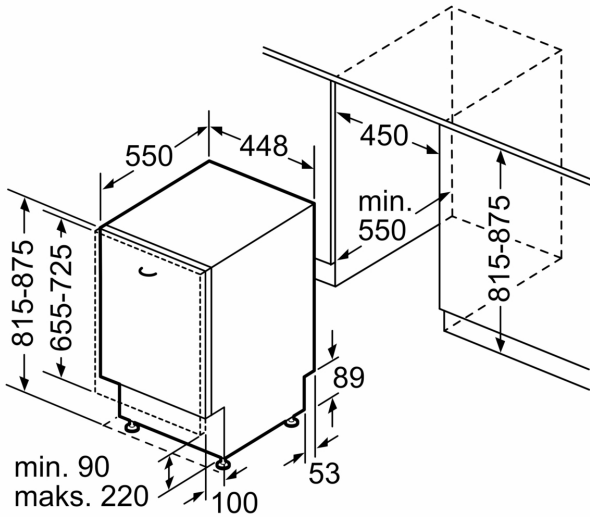

Sikkerhed

Installation

- AquaStop

- Produktmål (HxBxD): 81.5 x 44.8 x 55 cm
- Inkl. dampbeskyttelse
- Inkl. tragt til påfyldning af salt.

Tilbehør

Mål

- ¹ Energieffektivitet på en skala fra A til G.
- ² Energiforbrug i kWh per 100 cyklus (i program Øko 50 °C)
- ³ Vandforbrug i liter per cyklus (i program Øko 50 °C)
- ⁴ Varighed af program Øko 50 °C

**Serie 4, Fuldt integrerbar
opvaskemaskine, 45 cm
SPV4HMX10E**

Mål i mm

Mål i mm

- ⌘ Stikdåse
- () Værdier med forlængersæt