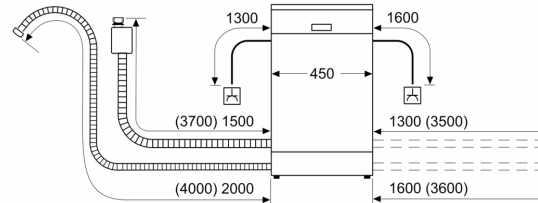

Sikkerhed

Installation

- AquaStop

- Produktmål (HxBxD): 81.5 x 44.8 x 55 cm
- Inkl. dampbeskyttelse
- Inkl. tragt til påfyldning af salt.

Tilbehør

Mål

- ¹ Energieffektivitet på en skala fra A til G.
- ² Energiforbrug i kWh per 100 cyklus (i program Øko 50 °C)
- ³ Vandforbrug i liter per cyklus (i program Øko 50 °C)
- ⁴ Varighed af program Øko 50 °C

**Serie 4, Fuldt integrerbar
opvaskemaskine, 45 cm
SPV4HMX10E**

Mål i mm

Mål i mm

- ⌘ Stikdåse
- () Værdier med forlængersæt